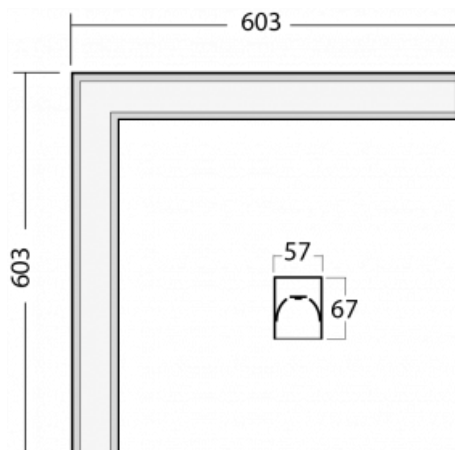

Leuchte

Lina60-S

04S-220I-20GGD/840, S

Typ der Montage	Einbauleuchten, Aufbauleuchten, Wandleuchten, Pendelleuchten, Schienenleuchten
Typ der Ausstrahlung	Direkte
Form der Leuchte	Eckleuchte
Farbe der Leuchte	Silber
Material	Aluminium
Lebensdauer	L90/B50 50 000 Stunden
Garantie	5 years
Beschreibung der Leuchte	Einbau-/Aufbau-/Wand-/Pendel-/Schienenleuchte
Abmessungen	603 mm × 603 mm × 67 mm
Gewicht	3.3 kg
Lichtquelle	LED MODUL
Art der Optik	Mikroprismatische Optik
Lichtstrom*	2720 lm
Farbtemperatur	4000 K Kalt weiss
Leuchtwirkungsgrad	110 lm/W
MacAdam Lichtquelle	2
Farbwiedergabeindex	80
UGR max. X=4H Y=8H, ρ=70,50,20	22.1

Technische Zeichnung

Kurve

Leistungsaufnahme* 24.8 W

Anschluss der Leuchte DALI

Elektrische Spannung 220-240V

Frequenz 50/60Hz

⊕ CE IP 40

*±10 %

Zum Herunterladen

Montageanleitung

Fotografie

Zubehör

00-00300, N
 Seilaufhängung
 2000mm

00-00301, N
 Seilaufhängung
 4000mm

00-00302, N
 Seilaufhängung
 6000mm

00-00354, K
 Kabel 5x0,75 1000mm

00-00355, K
 Kabel 5x0,75 2000mm

00-00356, K
 Kabel 5x0,75 4000mm

00-00357, K
 Kabel 5x0,75 6000mm

00-00363, K
 Kabel 5x1,5 2000mm

00-00364, K
 Kabel 5x1,5 4000mm

00-00365, K
 Kabel 5x1,5 6000mm

00-00366, K
 Kabel 7x0,75 2000mm