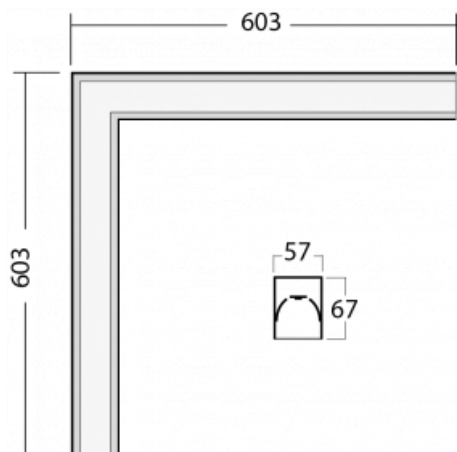

Technische Zeichnung

Typ der Montage	Einbauleuchten, Aufbauleuchten, Wandleuchten, Pendelleuchten, Schienenleuchten

Typ der Ausstrahlung	Direkte

Form der Leuchte	Eckleuchte

Farbe der Leuchte	Weiss

Material	Aluminium

Lebensdauer	L90/B50 50 000 Stunden

Garantie	60 Monate

Beschreibung der Leuchte	Einbau-/Aufbau-/Wand-/Pendel-/Schienenleuchte

Abmessungen	603 mm × 603 mm × 67 mm

Gewicht	3.4 kg

Lichtquelle	LED MODUL

Art der Optik	Mikroprismatische Optik

Lichtstrom	2590 lm ± 10 %

Farbtemperatur	3000 K Warm weiss

Leuchtwirkungsgrad	104 lm/W

MacAdam	2

Lichtquelle	

Farbwiedergabeindex	80

UGR max. X=4H	21.9

Y=8H, ρ=70,50,20