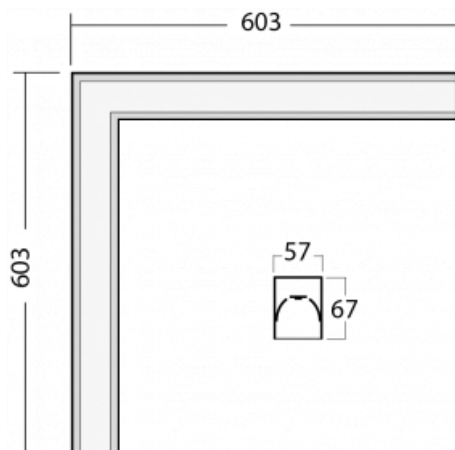

# Lina60-S

04S-220I-20GGD/830, W

EPD®

Sie werden das L-Click-System der Leuchte Lina60-S mit direkter Lichtverteilung zu schätzen wissen, das Ihnen effektiv Zeit und Geld spart. Wie das geht? Das Modul wird einfach in das Profil eingeklickt, so dass bei der Montage viel Arbeit eingespart wird. Diese Lösung verhindert auch die direkte Berührung der LED-Technik und verlängert deren Lebensdauer. Das Beleuchtungssystem Lina60-S lässt sich zu endlosen Linien und einer großen Formenvielfalt zusammensetzen. Neben der hohen Leistung hat die Leuchte auch einen günstigen Preis. Sie findet ihren Einsatz in kommerziellen, sozialen und öffentlichen Räumen.

## Technische Zeichnung

Typ der Montage	Einbauleuchten, Aufbauleuchten, Wandleuchten, Pendelleuchten, Schienenleuchten
Typ der Ausstrahlung	Direkte
Form der Leuchte	Eckleuchte
Farbe der Leuchte	Weiss
Material	Aluminium
Lebensdauer	L90/B50 50 000 Stunden
Garantie	5 years
Beschreibung der Leuchte	Einbau-/Aufbau-/Wand-/Pendel-/Schienenleuchte
Abmessungen	603 mm × 603 mm × 67 mm
Gewicht	3.4 kg
Lichtquelle	LED MODUL
Art der Optik	Mikroprismatische Optik
Lichtstrom*	2590 lm
Farbtemperatur	3000 K Warm weiss
Leuchtwirkungsgrad	104 lm/W
MacAdam Lichtquelle	2
Farbwiedergabeindex	80
UGR max. X=4H Y=8H, ρ=70,50,20	21.9

Montageanleitung

Fotografie

**Zubehör**

**00-00300, N**  
 Seilaufhängung  
 2000mm

**00-00301, N**  
 Seilaufhängung  
 4000mm

**00-00302, N**  
 Seilaufhängung  
 6000mm

**00-00354, K**  
 Kabel 5x0,75 1000mm