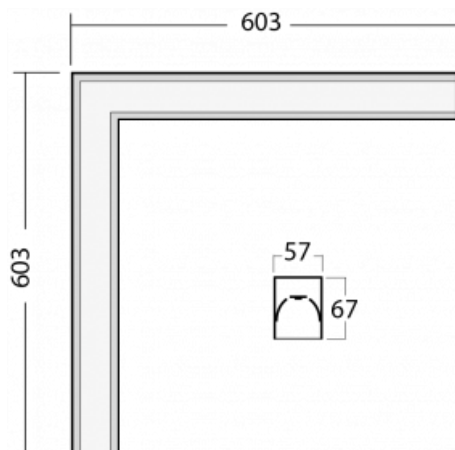

# Lina60-S

04S-220I-20GGD/830, B

Sie werden das L-Click-System der Leuchte Lina60-S mit direkter Lichtverteilung zu schätzen wissen, das Ihnen effektiv Zeit und Geld spart. Wie das geht? Das Modul wird einfach in das Profil eingeklickt, so dass bei der Montage viel Arbeit eingespart wird. Diese Lösung verhindert auch die direkte Berührung der LED-Technik und verlängert deren Lebensdauer. Das Beleuchtungssystem Lina60-S lässt sich zu endlosen Linien und einer großen Formenvielfalt zusammensetzen. Neben der hohen Leistung hat die Leuchte auch einen günstigen Preis. Sie findet ihren Einsatz in kommerziellen, sozialen und öffentlichen Räumen.

## Technische Zeichnung

Typ der Montage	Einbauleuchten, Aufbauleuchten, Wandleuchten, Pendelleuchten, Schienenleuchten
Typ der Ausstrahlung	Direkte
Form der Leuchte	Eckleuchte
Farbe der Leuchte	Schwarz
Material	Aluminium
Lebensdauer	L90/B50 50 000 Stunden
Garantie	60 Monate
Beschreibung der Leuchte	Einbau-/Aufbau-/Wand-/Pendel-/Schienenleuchte
Abmessungen	603 mm × 603 mm × 67 mm
Gewicht	3.4 kg
Lichtquelle	LED MODUL
Art der Optik	Mikroprismatische Optik
Lichtstrom	2590 lm ± 10 %
Farbtemperatur	3000 K Warm weiss
Leuchtwirkungsgrad	104 lm/W
MacAdam Lichtquelle	2
Farbwiedergabeindex	80
UGR max. X=4H Y=8H, ρ=70,50,20	21.9

## Kurve

Leistungsaufnahme 24.8 W ± 10 %

Anschluss der Leuchte DALI dimmbar

Elektrische Spannung 220-240V

Frequenz 50/60Hz

⊕ CE IP 40

**Zum Herunterladen**

Montageanleitung

Fotografie

**Zubehör**

**00-00300, N**  
 Seilabhängung  
 2000mm

**00-00301, N**  
 Seilabhängung  
 4000mm

**00-00302, N**  
 Seilabhängung  
 6000mm

**00-00354, K**  
 Kabel 5x0,75 1000mm

**00-00355, K**  
 Kabel 5x0,75 2000mm