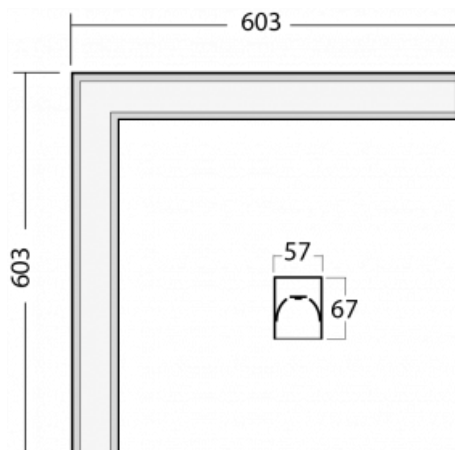

Leuchte

Lina60-S

04S-220I-20GGD/830, B

EPD®

Sie werden das L-Click-System der Leuchte Lina60-S mit direkter Lichtverteilung zu schätzen wissen, das Ihnen effektiv Zeit und Geld spart. Wie das geht? Das Modul wird einfach in das Profil eingeklickt, so dass bei der Montage viel Arbeit eingespart wird. Diese Lösung verhindert auch die direkte Berührung der LED-Technik und verlängert deren Lebensdauer. Das Beleuchtungssystem Lina60-S lässt sich zu endlosen Linien und einer großen Formenvielfalt zusammensetzen. Neben der hohen Leistung hat die Leuchte auch einen günstigen Preis. Sie findet ihren Einsatz in kommerziellen, sozialen und öffentlichen Räumen.

Technische Zeichnung

Typ der Montage	Einbauleuchten, Aufbauleuchten, Wandleuchten, Pendelleuchten, Schienenleuchten
Typ der Ausstrahlung	Direkte
Form der Leuchte	Eckleuchte
Farbe der Leuchte	Schwarz
Material	Aluminium
Lebensdauer	L90/B50 50 000 Stunden
Garantie	5 years
Beschreibung der Leuchte	Einbau-/Aufbau-/Wand-/Pendel-/Schienenleuchte
Abmessungen	603 mm × 603 mm × 67 mm
Gewicht	3.4 kg
Lichtquelle	LED MODUL
Art der Optik	Mikroprismatische Optik
Lichtstrom*	2590 lm
Farbtemperatur	3000 K Warm weiss
Leuchtwirkungsgrad	104 lm/W
MacAdam Lichtquelle	2
Farbwiedergabeindex	80
UGR max. X=4H Y=8H, ρ=70,50,20	21.9

Montageanleitung

Fotografie

Zubehör

00-00300, N
 Seilaufhängung
 2000mm

00-00301, N
 Seilaufhängung
 4000mm

00-00302, N
 Seilaufhängung
 6000mm

00-00354, K
 Kabel 5x0,75 1000mm

00-00355, K
 Kabel 5x0,75 2000mm

00-00356, K
 Kabel 5x0,75 4000mm

00-00357, K
 Kabel 5x0,75 6000mm

00-00363, K
 Kabel 5x1,5 2000mm

00-00364, K
 Kabel 5x1,5 4000mm

00-00365, K
 Kabel 5x1,5 6000mm

00-00366, K
 Kabel 7x0,75 2000mm

00-00367, K
 Kabel 7x0,75 4000mm