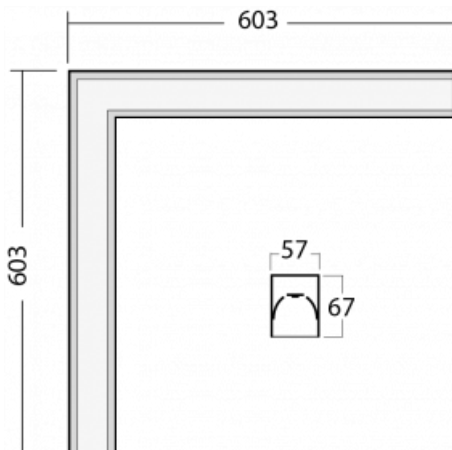

Leuchte

Lina60-S

04S-220I-20GETD/840, W

EPD®

Sie werden das L-Click-System der Leuchte Lina60-S mit direkter Lichtverteilung zu schätzen wissen, das Ihnen effektiv Zeit und Geld spart. Wie das geht? Das Modul wird einfach in das Profil eingeklickt, so dass bei der Montage viel Arbeit eingespart wird. Diese Lösung verhindert auch die direkte Berührung der LED-Technik und verlängert deren Lebensdauer. Das Beleuchtungssystem Lina60-S lässt sich zu endlosen Linien und einer großen Formenvielfalt zusammensetzen. Neben der hohen Leistung hat die Leuchte auch einen günstigen Preis. Sie findet ihren Einsatz in kommerziellen, sozialen und öffentlichen Räumen.

Technische Zeichnung

Typ der Montage	Einbauleuchten, Aufbauleuchten, Wandleuchten, Pendelleuchten, Schienenleuchten
Typ der Ausstrahlung	Direkte
Form der Leuchte	Eckleuchte
Farbe der Leuchte	Weiss
Material	Aluminium
Lebensdauer	L90/B50 50 000 Stunden
Garantie	60 Monate
Beschreibung der Leuchte	Einbau-/Aufbau-/Wand-/Pendel-/Schienenleuchte
Abmessungen	603 mm × 603 mm × 67 mm
Lichtquelle	LED MODUL
Art der Optik	Mikroprismatische Optik
Lichtstrom	940 lm ± 10 %
Farbtemperatur	4000 K Kalt weiss
Leuchtwirkungsgrad	121 lm/W
MacAdam	2
Lichtquelle	
Farbwiedergabeindex	80
UGR max. X=4H Y=8H, ρ=70,50,20	18,4
Leistungsaufnahme	7.8 W ± 10 %
Anschluss der Leuchte	Dimmbar DALI oder Taster
Elektrische Spannung	220-240V
Frequenz	50/60Hz

CE IP 40

Kurve

Zum Herunterladen

Montageanleitung

Fotografie

Zubehör

00-00300, N
 Seilaufhängung
 2000mm

00-00301, N
 Seilaufhängung
 4000mm

00-00302, N
 Seilaufhängung
 6000mm

00-00354, K
 Kabel 5x0,75 1000mm

00-00355, K
 Kabel 5x0,75 2000mm

00-00356, K
 Kabel 5x0,75 4000mm

00-00357, K
 Kabel 5x0,75 6000mm

00-00363, K
 Kabel 5x1,5 2000mm

00-00364, K
 Kabel 5x1,5 4000mm