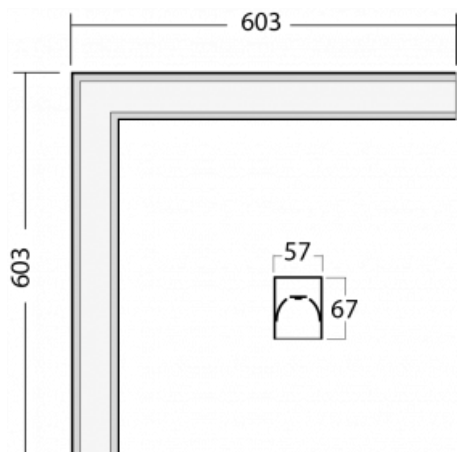

Leuchte

Lina60-S

04S-220I-20GETD/840, S

EPD®

Sie werden das L-Click-System der Leuchte Lina60-S mit direkter Lichtverteilung zu schätzen wissen, das Ihnen effektiv Zeit und Geld spart. Wie das geht? Das Modul wird einfach in das Profil eingeklickt, so dass bei der Montage viel Arbeit eingespart wird. Diese Lösung verhindert auch die direkte Berührung der LED-Technik und verlängert deren Lebensdauer. Das Beleuchtungssystem Lina60-S lässt sich zu endlosen Linien und einer großen Formenvielfalt zusammensetzen. Neben der hohen Leistung hat die Leuchte auch einen günstigen Preis. Sie findet ihren Einsatz in kommerziellen, sozialen und öffentlichen Räumen.

Technische Zeichnung

Typ der Montage	Einbauleuchten, Aufbauleuchten, Wandleuchten, Pendelleuchten, Schienenleuchten
Typ der Ausstrahlung	Direkte
Form der Leuchte	Eckleuchte
Farbe der Leuchte	Silber
Material	Aluminium
Lebensdauer	L90/B50 50 000 Stunden
Garantie	60 Monate
Beschreibung der Leuchte	Einbau-/Aufbau-/Wand-/Pendel-/Schienenleuchte
Abmessungen	603 mm × 603 mm × 67 mm
Lichtquelle	LED MODUL
Art der Optik	Mikroprismatische Optik
Lichtstrom	940 lm ± 10 %
Farbtemperatur	4000 K Kalt weiss
Leuchtwirkungsgrad	121 lm/W
MacAdam	2
Lichtquelle	
Farbwiedergabeindex	80
UGR max. X=4H Y=8H, ρ=70,50,20	18,4
Leistungsaufnahme	7.8 W ± 10 %
Anschluss der Leuchte	Dimmbar DALI oder Taster
Elektrische Spannung	220-240V
Frequenz	50/60Hz

⊕ CE IP 40

Kurve

Zum Herunterladen

Montageanleitung

Fotografie

Zubehör

00-00300, N
 Seilaufhängung
 2000mm

00-00301, N
 Seilaufhängung
 4000mm

00-00302, N
 Seilaufhängung
 6000mm

00-00354, K
 Kabel 5x0,75 1000mm

00-00355, K
 Kabel 5x0,75 2000mm

00-00356, K
 Kabel 5x0,75 4000mm

00-00357, K
 Kabel 5x0,75 6000mm

00-00363, K
 Kabel 5x1,5 2000mm

00-00364, K
 Kabel 5x1,5 4000mm