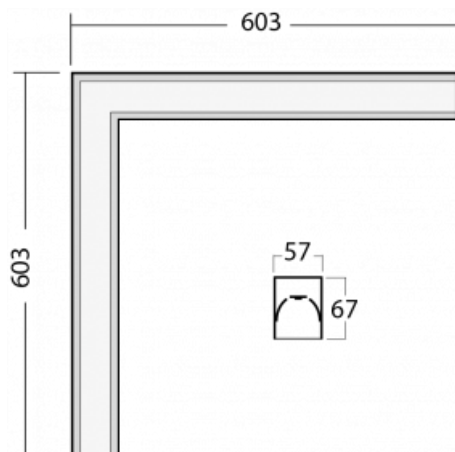

Leuchte

Lina60-S

04S-220I-20GETD/840, S

EPD®

Sie werden das L-Click-System der Leuchte Lina60-S mit direkter Lichtverteilung zu schätzen wissen, das Ihnen effektiv Zeit und Geld spart. Wie das geht? Das Modul wird einfach in das Profil eingeklickt, so dass bei der Montage viel Arbeit eingespart wird. Diese Lösung verhindert auch die direkte Berührung der LED-Technik und verlängert deren Lebensdauer. Das Beleuchtungssystem Lina60-S lässt sich zu endlosen Linien und einer großen Formenvielfalt zusammensetzen. Neben der hohen Leistung hat die Leuchte auch einen günstigen Preis. Sie findet ihren Einsatz in kommerziellen, sozialen und öffentlichen Räumen.

Technische Zeichnung

Typ der Montage	Einbauleuchten, Aufbauleuchten, Wandleuchten, Pendelleuchten, Schienenleuchten
Typ der Ausstrahlung	Direkte
Form der Leuchte	Eckleuchte
Farbe der Leuchte	Silber
Material	Aluminium
Lebensdauer	L90/B50 50 000 Stunden
Garantie	5 years
Beschreibung der Leuchte	Einbau-/Aufbau-/Wand-/Pendel-/Schienenleuchte
Abmessungen	603 mm × 603 mm × 67 mm
Lichtquelle	LED MODUL
Art der Optik	Mikroprismatische Optik
Lichtstrom*	940 lm
Farbtemperatur	4000 K Kalt weiss
Leuchtwirkungsgrad	121 lm/W
MacAdam	2
Lichtquelle	
Farbwiedergabeindex	80
UGR max. X=4H Y=8H, ρ=70,50,20	18,4
Leistungsaufnahme*	7.8 W
Anschluss der Leuchte	Weitere Möglichkeiten vom Dimmen
Elektrische Spannung	220-240V
Frequenz	50/60Hz

 CE IP 40

*±10 %

Kurve

Zum Herunterladen

Montageanleitung

Fotografie

Zubehör

00-00300, N
Seilaufhängung
2000mm

00-00301, N
Seilaufhängung
4000mm

00-00302, N
Seilaufhängung
6000mm

00-00354, K
Kabel 5x0,75 1000mm

00-00355, K
Kabel 5x0,75 2000mm

00-00356, K
Kabel 5x0,75 4000mm

00-00357, K
Kabel 5x0,75 6000mm

00-00363, K
Kabel 5x1,5 2000mm