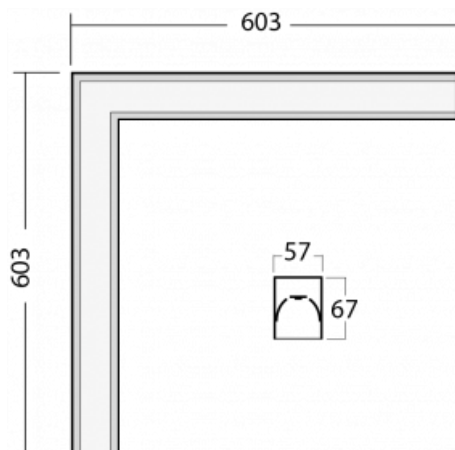

Leuchte

Lina60-S

04S-220I-20GETD/840, B

EPD®

Sie werden das L-Click-System der Leuchte Lina60-S mit direkter Lichtverteilung zu schätzen wissen, das Ihnen effektiv Zeit und Geld spart. Wie das geht? Das Modul wird einfach in das Profil eingeklickt, so dass bei der Montage viel Arbeit eingespart wird. Diese Lösung verhindert auch die direkte Berührung der LED-Technik und verlängert deren Lebensdauer. Das Beleuchtungssystem Lina60-S lässt sich zu endlosen Linien und einer großen Formenvielfalt zusammensetzen. Neben der hohen Leistung hat die Leuchte auch einen günstigen Preis. Sie findet ihren Einsatz in kommerziellen, sozialen und öffentlichen Räumen.

Technische Zeichnung

Typ der Montage	Einbauleuchten, Aufbauleuchten, Wandleuchten, Pendelleuchten, Schienenleuchten
Typ der Ausstrahlung	Direkte
Form der Leuchte	Eckleuchte
Farbe der Leuchte	Schwarz
Material	Aluminium
Lebensdauer	L90/B50 50 000 Stunden
Garantie	5 years
Beschreibung der Leuchte	Einbau-/Aufbau-/Wand-/Pendel-/Schienenleuchte
Abmessungen	603 mm × 603 mm × 67 mm
Lichtquelle	LED MODUL
Art der Optik	Mikroprismatische Optik
Lichtstrom*	940 lm
Farbtemperatur	4000 K Kalt weiss
Leuchtwirkungsgrad	121 lm/W
MacAdam	2
Lichtquelle	
Farbwiedergabeindex	80
UGR max. X=4H Y=8H, ρ=70,50,20	18,4
Leistungsaufnahme*	7.8 W
Anschluss der Leuchte	Weitere Möglichkeiten vom Dimmen
Elektrische Spannung	220-240V
Frequenz	50/60Hz

 CE IP 40

*±10 %

Kurve

Zum Herunterladen

Montageanleitung

Fotografie

Zubehör

00-00300, N
 Seilaufhängung
 2000mm

00-00301, N
 Seilaufhängung
 4000mm

00-00302, N
 Seilaufhängung
 6000mm

00-00354, K
 Kabel 5x0,75 1000mm

00-00355, K
 Kabel 5x0,75 2000mm

00-00356, K
 Kabel 5x0,75 4000mm

00-00357, K
 Kabel 5x0,75 6000mm

00-00363, K
 Kabel 5x1,5 2000mm