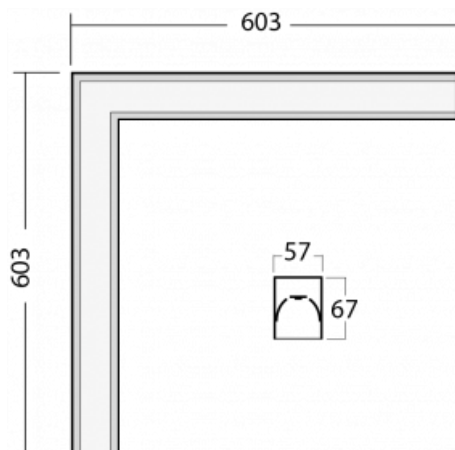

Leuchte

Lina60-S

04S-220I-20GETD/830, W

EPD®

Sie werden das L-Click-System der Leuchte Lina60-S mit direkter Lichtverteilung zu schätzen wissen, das Ihnen effektiv Zeit und Geld spart. Wie das geht? Das Modul wird einfach in das Profil eingeklickt, so dass bei der Montage viel Arbeit eingespart wird. Diese Lösung verhindert auch die direkte Berührung der LED-Technik und verlängert deren Lebensdauer. Das Beleuchtungssystem Lina60-S lässt sich zu endlosen Linien und einer großen Formenvielfalt zusammensetzen. Neben der hohen Leistung hat die Leuchte auch einen günstigen Preis. Sie findet ihren Einsatz in kommerziellen, sozialen und öffentlichen Räumen.

Technische Zeichnung

| | |
|-----------------------------------|--|
| Typ der Montage | Einbauleuchten, Aufbauleuchten, Wandleuchten, Pendelleuchten, Schienenleuchten |
| Typ der Ausstrahlung | Direkte |
| Form der Leuchte | Eckleuchte |
| Farbe der Leuchte | Weiss |
| Material | Aluminium |
| Lebensdauer | L90/B50 50 000 Stunden |
| Garantie | 5 years |
| Beschreibung der Leuchte | Einbau-/Aufbau-/Wand-/Pendel-/Schienenleuchte |
| Abmessungen | 603 mm × 603 mm × 67 mm |
| Lichtquelle | LED MODUL |
| Art der Optik | Mikroprismatische Optik |
| Lichtstrom* | 900 lm |
| Farbtemperatur | 3000 K Warm weiss |
| Leuchtwirkungsgrad | 115 lm/W |
| MacAdam | 2 |
| Lichtquelle | |
| Farbwiedergabeindex | 80 |
| UGR max. X=4H Y=8H, ρ=70,50,20 | 18.2 |
| Leistungsaufnahme* | 7.8 W |
| Anschluss der Leuchte | Weitere Möglichkeiten vom Dimmen |
| Elektrische Spannung | 220-240V |
| Frequenz | 50/60Hz |

⊕ CE IP 40

*±10 %

Kurve

Zum Herunterladen

Montageanleitung

Fotografie

Zubehör

00-00300, N
Seilaufhängung
2000mm

00-00301, N
Seilaufhängung
4000mm

00-00302, N
Seilaufhängung
6000mm

00-00354, K
Kabel 5x0,75 1000mm

00-00355, K
Kabel 5x0,75 2000mm

00-00356, K
Kabel 5x0,75 4000mm

00-00357, K
Kabel 5x0,75 6000mm

00-00363, K
Kabel 5x1,5 2000mm