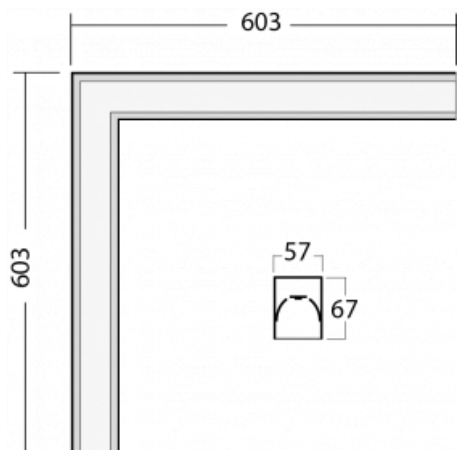

Leuchte

Lina60-S

04S-220I-20GETD/830, S

EPD®

Sie werden das L-Click-System der Leuchte Lina60-S mit direkter Lichtverteilung zu schätzen wissen, das Ihnen effektiv Zeit und Geld spart. Wie das geht? Das Modul wird einfach in das Profil eingeklickt, so dass bei der Montage viel Arbeit eingespart wird. Diese Lösung verhindert auch die direkte Berührung der LED-Technik und verlängert deren Lebensdauer. Das Beleuchtungssystem Lina60-S lässt sich zu endlosen Linien und einer großen Formenvielfalt zusammensetzen. Neben der hohen Leistung hat die Leuchte auch einen günstigen Preis. Sie findet ihren Einsatz in kommerziellen, sozialen und öffentlichen Räumen.

Technische Zeichnung

Typ der Montage	Einbauleuchten, Aufbauleuchten, Wandleuchten, Pendelleuchten, Schienenleuchten
Typ der Ausstrahlung	Direkte
Form der Leuchte	Eckleuchte
Farbe der Leuchte	Silber
Material	Aluminium
Lebensdauer	L90/B50 50 000 Stunden
Garantie	60 Monate
Beschreibung der Leuchte	Einbau-/Aufbau-/Wand-/Pendel-/Schienenleuchte
Abmessungen	603 mm × 603 mm × 67 mm
Lichtquelle	LED MODUL
Art der Optik	Mikroprismatische Optik
Lichtstrom	900 lm ± 10 %
Farbtemperatur	3000 K Warm weiss
Leuchtwirkungsgrad	115 lm/W
MacAdam	2
Lichtquelle	
Farbwiedergabeindex	80
UGR max. X=4H Y=8H, ρ=70,50,20	18.2
Leistungsaufnahme	7.8 W ± 10 %
Anschluss der Leuchte	Dimmbar DALI oder Taster
Elektrische Spannung	220-240V
Frequenz	50/60Hz

  IP 40

Kurve

Zum Herunterladen

Montageanleitung

Fotografie

Zubehör

00-00300, N
 Seilauflösung
 2000mm

00-00301, N
 Seilauflösung
 4000mm

00-00302, N
 Seilauflösung
 6000mm

00-00354, K
 Kabel 5x0,75 1000mm

00-00355, K
 Kabel 5x0,75 2000mm

00-00356, K
 Kabel 5x0,75 4000mm

00-00357, K
 Kabel 5x0,75 6000mm

00-00363, K
 Kabel 5x1,5 2000mm

00-00364, K
 Kabel 5x1,5 4000mm