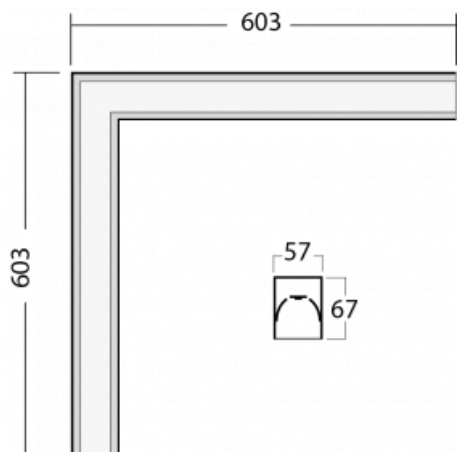

Leuchte

Lina60-S

04S-220I-20GETD/830, B

Sie werden das L-Click-System der Leuchte Lina60-S mit direkter Lichtverteilung zu schätzen wissen, das Ihnen effektiv Zeit und Geld spart. Wie das geht? Das Modul wird einfach in das Profil eingeklickt, so dass bei der Montage viel Arbeit eingespart wird. Diese Lösung verhindert auch die direkte Berührung der LED-Technik und verlängert deren Lebensdauer. Das Beleuchtungssystem Lina60-S lässt sich zu endlosen Linien und einer großen Formenvielfalt zusammensetzen. Neben der hohen Leistung hat die Leuchte auch einen günstigen Preis. Sie findet ihren Einsatz in kommerziellen, sozialen und öffentlichen Räumen.

Technische Zeichnung

Typ der Montage	Einbauleuchten, Aufbauleuchten, Wandleuchten, Pendelleuchten, Schienenleuchten
Typ der Ausstrahlung	Direkte
Form der Leuchte	Eckleuchte
Farbe der Leuchte	Schwarz
Material	Aluminium
Lebensdauer	L90/B50 50 000 Stunden
Garantie	5 years
Beschreibung der Leuchte	Einbau-/Aufbau-/Wand-/Pendel-/Schienenleuchte
Abmessungen	603 mm × 603 mm × 67 mm
Lichtquelle	LED MODUL
Art der Optik	Mikroprismatische Optik
Lichtstrom*	900 lm
Farbtemperatur	3000 K Warm weiss
Leuchtwirkungsgrad	115 lm/W
MacAdam	2
Lichtquelle	
Farbwiedergabeindex	80
UGR max. X=4H Y=8H, ρ=70,50,20	18.2
Leistungsaufnahme*	7.8 W
Anschluss der Leuchte	Weitere Möglichkeiten vom Dimmen
Elektrische Spannung	220-240V
Frequenz	50/60Hz

*±10 %

Kurve

Zum Herunterladen

Montageanleitung

Fotografie

Zubehör

00-00300, N
 Seilaufhängung
 2000mm

00-00301, N
 Seilaufhängung
 4000mm

00-00302, N
 Seilaufhängung
 6000mm

00-00354, K
 Kabel 5x0,75 1000mm

00-00355, K
 Kabel 5x0,75 2000mm

00-00356, K
 Kabel 5x0,75 4000mm

00-00357, K
 Kabel 5x0,75 6000mm

00-00363, K
 Kabel 5x1,5 2000mm

00-00364, K
 Kabel 5x1,5 4000mm