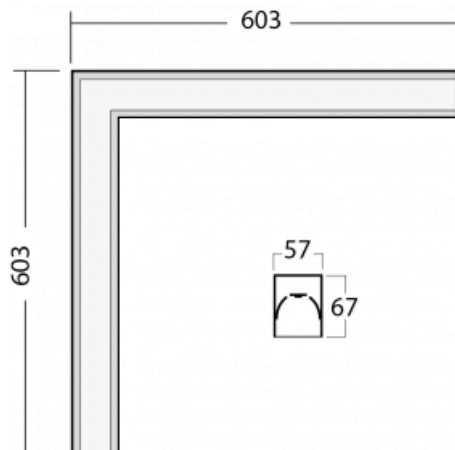

Leuchte

Lina60-S

04S-220I-20GETD/830, B

EPD®

Sie werden das L-Click-System der Leuchte Lina60-S mit direkter Lichtverteilung zu schätzen wissen, das Ihnen effektiv Zeit und Geld spart. Wie das geht? Das Modul wird einfach in das Profil eingeklickt, so dass bei der Montage viel Arbeit eingespart wird. Diese Lösung verhindert auch die direkte Berührung der LED-Technik und verlängert deren Lebensdauer. Das Beleuchtungssystem Lina60-S lässt sich zu endlosen Linien und einer großen Formenvielfalt zusammensetzen. Neben der hohen Leistung hat die Leuchte auch einen günstigen Preis. Sie findet ihren Einsatz in kommerziellen, sozialen und öffentlichen Räumen.

Technische Zeichnung

Typ der Montage	Einbauleuchten, Aufbauleuchten, Wandleuchten, Pendelleuchten, Schienenleuchten
Typ der Ausstrahlung	Direkte
Form der Leuchte	Eckleuchte
Farbe der Leuchte	Schwarz
Material	Aluminium
Lebensdauer	L90/B50 50 000 Stunden
Garantie	60 Monate
Beschreibung der Leuchte	Einbau-/Aufbau-/Wand-/Pendel-/Schienenleuchte
Abmessungen	603 mm × 603 mm × 67 mm
Lichtquelle	LED MODUL
Art der Optik	Mikroprismatische Optik
Lichtstrom	900 lm ± 10 %
Farbtemperatur	3000 K Warm weiss
Leuchtwirkungsgrad	115 lm/W
MacAdam	2
Lichtquelle	
Farbwiedergabeindex	80
UGR max. X=4H Y=8H, ρ=70,50,20	18.2
Leistungsaufnahme	7.8 W ± 10 %
Anschluss der Leuchte	Dimmbar DALI oder Taster
Elektrische Spannung	220-240V
Frequenz	50/60Hz

Kurve

Zum Herunterladen

Montageanleitung

Fotografie

Zubehör

00-00300, N
 Seilaufhängung
 2000mm

00-00301, N
 Seilaufhängung
 4000mm

00-00302, N
 Seilaufhängung
 6000mm

00-00354, K
 Kabel 5x0,75 1000mm

00-00355, K
 Kabel 5x0,75 2000mm

00-00356, K
 Kabel 5x0,75 4000mm

00-00357, K
 Kabel 5x0,75 6000mm

00-00363, K
 Kabel 5x1,5 2000mm

00-00364, K
 Kabel 5x1,5 4000mm

00-00365, K
 Kabel 5x1,5 6000mm