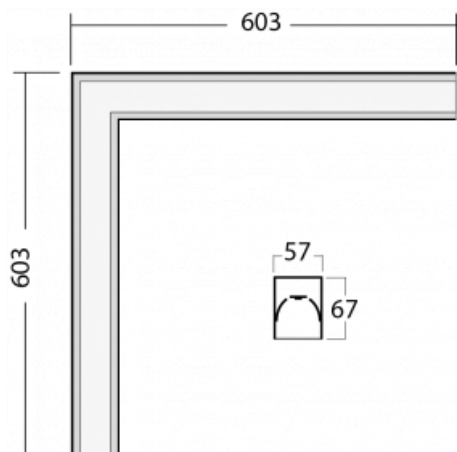

Leuchte

Lina60-S

04S-220I-20GEE/840, W

Sie werden das L-Click-System der Leuchte Lina60-S mit direkter Lichtverteilung zu schätzen wissen, das Ihnen effektiv Zeit und Geld spart. Wie das geht? Das Modul wird einfach in das Profil eingeklickt, so dass bei der Montage viel Arbeit eingespart wird. Diese Lösung verhindert auch die direkte Berührung der LED-Technik und verlängert deren Lebensdauer. Das Beleuchtungssystem Lina60-S lässt sich zu endlosen Linien und einer großen Formenvielfalt zusammensetzen. Neben der hohen Leistung hat die Leuchte auch einen günstigen Preis. Sie findet ihren Einsatz in kommerziellen, sozialen und öffentlichen Räumen.

Technische Zeichnung

Typ der Montage	Einbauleuchten, Aufbauleuchten, Wandleuchten, Pendelleuchten, Schienenleuchten
Typ der Ausstrahlung	Direkte
Form der Leuchte	Eckleuchte
Farbe der Leuchte	Weiss
Material	Aluminium
Lebensdauer	L90/B50 50 000 Stunden
Garantie	60 Monate
Beschreibung der Leuchte	Einbau-/Aufbau-/Wand-/Pendel-/Schienenleuchte
Abmessungen	603 mm × 603 mm × 67 mm
Gewicht	3.3 kg
Lichtquelle	LED MODUL
Art der Optik	Mikroprismatische Optik
Lichtstrom	940 lm ± 10 %
Farbtemperatur	4000 K Kalt weiss
Leuchtwirkungsgrad	121 lm/W
MacAdam Lichtquelle	2
Farbwiedergabeindex	80
UGR max. X=4H Y=8H, ρ=70,50,20	18.4

Leistungsaufnahme 7.8 W \pm 10 %

Anschluss der Leuchte EVG nicht dimmbar

Elektrische Spannung 220-240V

Frequenz 50/60Hz

 **CE** IP 40

Zum Herunterladen

Montageanleitung

Fotografie

04-20900, F
Satz für Einbau des
Pendelprofils

04-21303, W
angehängtes Profil mit 3-
phasen Schiene;
l=1122mm

04-21307, W
angehängtes Profil mit 3-
phasen Schiene;
l=2242mm