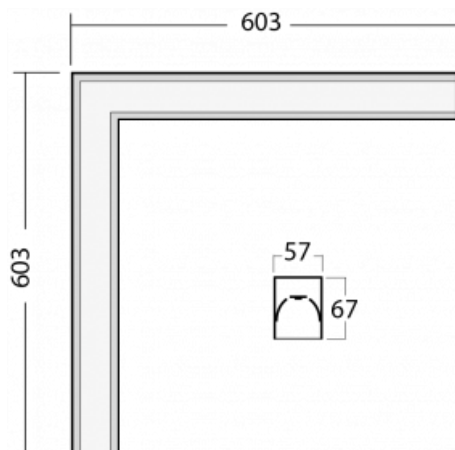

Leuchte

Lina60-S

04S-220I-20GEE/840, W

Sie werden das L-Click-System der Leuchte Lina60-S mit direkter Lichtverteilung zu schätzen wissen, das Ihnen effektiv Zeit und Geld spart. Wie das geht? Das Modul wird einfach in das Profil eingeklickt, so dass bei der Montage viel Arbeit eingespart wird. Diese Lösung verhindert auch die direkte Berührung der LED-Technik und verlängert deren Lebensdauer. Das Beleuchtungssystem Lina60-S lässt sich zu endlosen Linien und einer großen Formenvielfalt zusammensetzen. Neben der hohen Leistung hat die Leuchte auch einen günstigen Preis. Sie findet ihren Einsatz in kommerziellen, sozialen und öffentlichen Räumen.

Technische Zeichnung

Typ der Montage	Einbauleuchten, Aufbauleuchten, Wandleuchten, Pendelleuchten, Schienenleuchten
Typ der Ausstrahlung	Direkte
Form der Leuchte	Eckleuchte
Farbe der Leuchte	Weiss
Material	Aluminium
Lebensdauer	L90/B50 50 000 Stunden
Garantie	5 years
Beschreibung der Leuchte	Einbau-/Aufbau-/Wand-/Pendel-/Schienenleuchte
Abmessungen	603 mm × 603 mm × 67 mm
Gewicht	3.3 kg
Lichtquelle	LED MODUL
Art der Optik	Mikroprismatische Optik
Lichtstrom*	940 lm
Farbtemperatur	4000 K Kalt weiss
Leuchtwirkungsgrad	121 lm/W
MacAdam Lichtquelle	2
Farbwiedergabeindex	80
UGR max. X=4H Y=8H, ρ=70,50,20	18.4

04-21303, W
 angehängtes Profil mit 3-
 phasen Schiene;
 l=1122mm

04-21307, W
 angehängtes Profil mit 3-
 phasen Schiene;
 l=2242mm