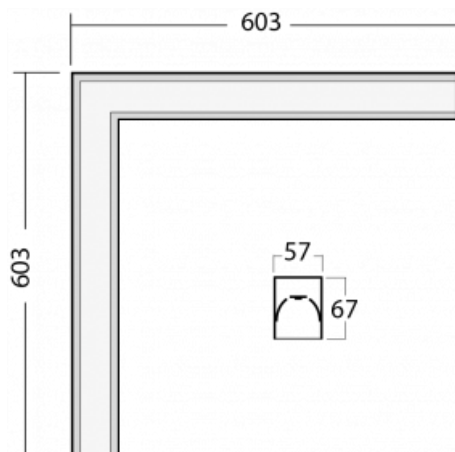

# Lina60-S

04S-220I-20GEE/840, S

Typ der Montage	Einbauleuchten, Aufbauleuchten, Wandleuchten, Pendelleuchten, Schienenleuchten
Typ der Ausstrahlung	Direkte
Form der Leuchte	Eckleuchte
Farbe der Leuchte	Silber
Material	Aluminium
Lebensdauer	L90/B50 50 000 Stunden
Garantie	60 Monate
Beschreibung der Leuchte	Einbau-/Aufbau-/Wand-/Pendel-/Schienenleuchte
Abmessungen	603 mm × 603 mm × 67 mm
Gewicht	3.3 kg
Lichtquelle	LED MODUL
Art der Optik	Mikroprismatische Optik
Lichtstrom	940 lm ± 10 %
Farbtemperatur	4000 K Kalt weiss
Leuchtwirkungsgrad	121 lm/W
MacAdam Lichtquelle	2
Farbwiedergabeindex	80
UGR max. X=4H Y=8H, ρ=70,50,20	18.4

## Technische Zeichnung