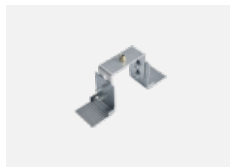

**00-00500**  
Kabel für  
Notbeleuchtung XX-  
XXXX-20

**00-00600, F**  
Deckenhalter für  
Leuchten 132-5xxK,  
04-2000x, 05-2000x,  
09-200x - 1 Stck.

**00-20700, S**  
Wandhalter (2 Stk)  
Lipo/Lina

**04-00200, N**  
Direkter Verbinder

**04-01200, F**  
Zubehör für Demontage  
El. Modules

**04-20100, S**  
2xEndkappe - Metall,  
Klemmleiste 3-polig,  
Kabeldurchführung

**04-20102, S**  
2xEndkappe -  
Kunststoff, Klemmleiste  
3-polig,  
Kabeldurchführung

**04-20900, F**  
Satz für Einbau des  
Pendelprofils

**04-21303, S**  
angehängtes Profil mit 3-  
phasen Schiene;  
l=1122mm

**04-21307, S**  
angehängtes Profil mit 3-  
phasen Schiene;  
l=2242mm