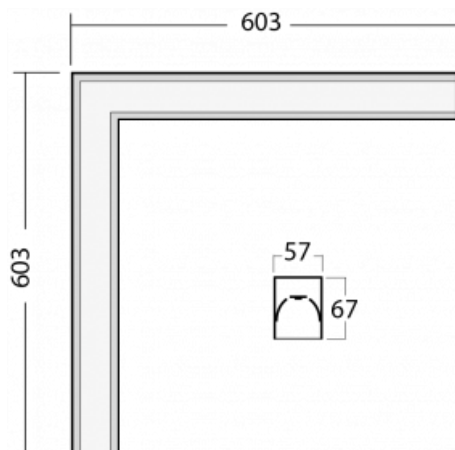

Leuchte

Lina60-S

04S-220I-20GEE/830, S

EPD®

Sie werden das L-Click-System der Leuchte Lina60-S mit direkter Lichtverteilung zu schätzen wissen, das Ihnen effektiv Zeit und Geld spart. Wie das geht? Das Modul wird einfach in das Profil eingeklickt, so dass bei der Montage viel Arbeit eingespart wird. Diese Lösung verhindert auch die direkte Berührung der LED-Technik und verlängert deren Lebensdauer. Das Beleuchtungssystem Lina60-S lässt sich zu endlosen Linien und einer großen Formenvielfalt zusammensetzen. Neben der hohen Leistung hat die Leuchte auch einen günstigen Preis. Sie findet ihren Einsatz in kommerziellen, sozialen und öffentlichen Räumen.

Technische Zeichnung

Typ der Montage	Einbauleuchten, Aufbauleuchten, Wandleuchten, Pendelleuchten, Schienenleuchten
Typ der Ausstrahlung	Direkte
Form der Leuchte	Eckleuchte
Farbe der Leuchte	Silber
Material	Aluminium
Lebensdauer	L90/B50 50 000 Stunden
Garantie	5 years
Beschreibung der Leuchte	Einbau-/Aufbau-/Wand-/Pendel-/Schienenleuchte
Abmessungen	603 mm × 603 mm × 67 mm
Lichtquelle	LED MODUL
Art der Optik	Mikroprismatische Optik
Lichtstrom*	900 lm
Farbtemperatur	3000 K Warm weiss
Leuchtwirkungsgrad	115 lm/W
MacAdam	2
Lichtquelle	
Farbwiedergabeindex	80
UGR max. X=4H Y=8H, ρ=70,50,20	18.2
Leistungsaufnahme*	7.8 W
Anschluss der Leuchte	ON/OFF
Elektrische Spannung	220-240V
Frequenz	50/60Hz

⊕ CE IP 40

*±10 %

Kurve

Zum Herunterladen

Montageanleitung

Fotografie

Zubehör

00-00300, N
Seilauflösung
2000mm

04-20900, F
Satz für Einbau des
Pendelprofils

04-21303, S
angehängtes Profil mit 3-
phasen Schiene;
l=1122mm

04-21307, S
angehängtes Profil mit 3-
phasen Schiene;
l=2242mm