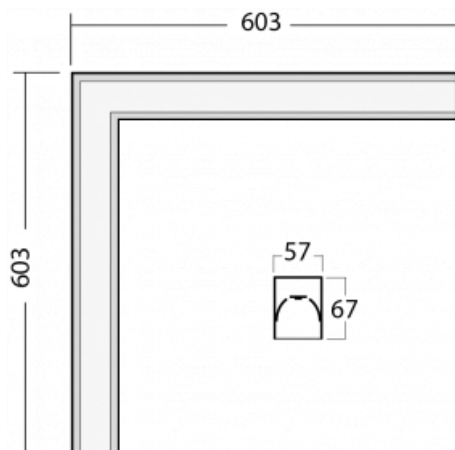

## Technische Zeichnung

Typ der Montage	Einbauleuchten, Aufbauleuchten, Wandleuchten, Pendelleuchten, Schienenleuchten
Typ der Ausstrahlung	Direkte
Form der Leuchte	Eckleuchte
Farbe der Leuchte	Schwarz
Material	Aluminium
Lebensdauer	L90/B50 50 000 Stunden
Garantie	60 Monate
Beschreibung der Leuchte	Einbau-/Aufbau-/Wand-/Pendel-/Schienenleuchte
Abmessungen	603 mm × 603 mm × 67 mm
Gewicht	3.3 kg
Lichtquelle	LED MODUL
Art der Optik	Mikroprismatische Optik
Lichtstrom	900 lm ± 10 %
Farbtemperatur	3000 K Warm weiss
Leuchtwirkungsgrad	115 lm/W
MacAdam Lichtquelle	2
Farbwiedergabeindex	80
UGR max. X=4H Y=8H, ρ=70,50,20	18.2

**04-20900, F**  
Satz für Einbau des  
Pendelprofils

**04-21303, B**  
angehängtes Profil mit 3-  
phasen Schiene;  
l=1122mm

**04-21307, B**  
angehängtes Profil mit 3-  
phasen Schiene;  
l=2242mm