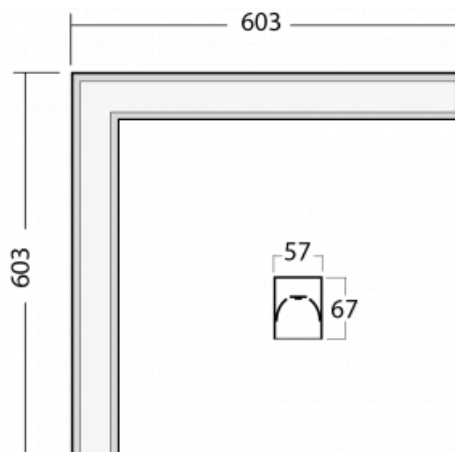

Leuchte

Lina60-S

04S-220I-20GED/840, W

Sie werden das L-Click-System der Leuchte Lina60-S mit direkter Lichtverteilung zu schätzen wissen, das Ihnen effektiv Zeit und Geld spart. Wie das geht? Das Modul wird einfach in das Profil eingeklickt, so dass bei der Montage viel Arbeit eingespart wird. Diese Lösung verhindert auch die direkte Berührung der LED-Technik und verlängert deren Lebensdauer. Das Beleuchtungssystem Lina60-S lässt sich zu endlosen Linien und einer großen Formenvielfalt zusammensetzen. Neben der hohen Leistung hat die Leuchte auch einen günstigen Preis. Sie findet ihren Einsatz in kommerziellen, sozialen und öffentlichen Räumen.

Technische Zeichnung

Typ der Montage	Einbauleuchten, Aufbauleuchten, Wandleuchten, Pendelleuchten, Schienenleuchten
Typ der Ausstrahlung	Direkte
Form der Leuchte	Eckleuchte
Farbe der Leuchte	Weiss
Material	Aluminium
Lebensdauer	L90/B50 50 000 Stunden
Garantie	60 Monate
Beschreibung der Leuchte	Einbau-/Aufbau-/Wand-/Pendel-/Schienenleuchte
Abmessungen	603 mm × 603 mm × 67 mm
Gewicht	3.4 kg
Lichtquelle	LED MODUL
Art der Optik	Mikroprismatische Optik
Lichtstrom	940 lm ± 10 %
Farbtemperatur	4000 K Kalt weiss
Leuchtwirkungsgrad	121 lm/W
MacAdam Lichtquelle	2
Farbwiedergabeindex	80
UGR max. X=4H Y=8H, ρ=70,50,20	18.4

Kurve

Leistungsaufnahme 7.8 W \pm 10 %

Anschluss der Leuchte DALI dimmbar

Elektrische Spannung 220-240V

Frequenz 50/60Hz

⊕ CE IP 40

Zum Herunterladen

Montageanleitung

Fotografie

Zubehör

00-00300, N
 Seilaufhängung
 2000mm

00-00301, N
 Seilaufhängung
 4000mm

00-00302, N
 Seilaufhängung
 6000mm

00-00354, K
 Kabel 5x0,75 1000mm

00-00355, K
 Kabel 5x0,75 2000mm

00-00356, K
 Kabel 5x0,75 4000mm