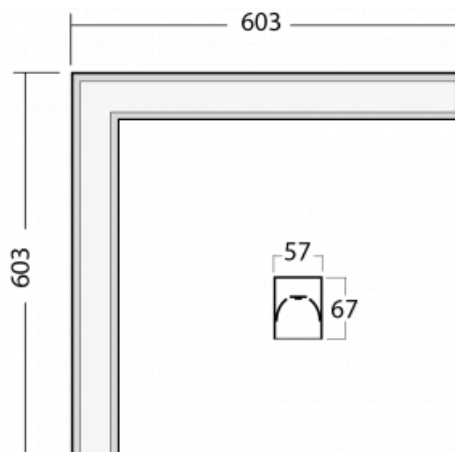

## Technische Zeichnung

Typ der Montage	Einbauleuchten, Aufbauleuchten, Wandleuchten, Pendelleuchten, Schienenleuchten
Typ der Ausstrahlung	Direkte
Form der Leuchte	Eckleuchte
Farbe der Leuchte	Silber
Material	Aluminium
Lebensdauer	L90/B50 50 000 Stunden
Garantie	60 Monate
Beschreibung der Leuchte	Einbau-/Aufbau-/Wand-/Pendel-/Schienenleuchte
Abmessungen	603 mm × 603 mm × 67 mm
Gewicht	3.4 kg
Lichtquelle	LED MODUL
Art der Optik	Mikroprismatische Optik
Lichtstrom	940 lm ± 10 %
Farbtemperatur	4000 K Kalt weiss
Leuchtwirkungsgrad	121 lm/W
MacAdam Lichtquelle	2
Farbwiedergabeindex	80
UGR max. X=4H Y=8H, ρ=70,50,20	18.4

## Kurve

Leistungsaufnahme 7.8 W  $\pm$  10 %

Anschluss der Leuchte DALI dimmbar

Elektrische Spannung 220-240V

Frequenz 50/60Hz

⊕ CE IP 40

**Zum Herunterladen**

Montageanleitung