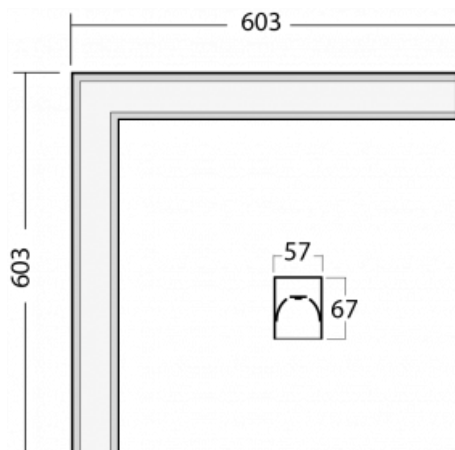

Leuchte

Lina60-S

04S-220I-20GED/840, B

Typ der Montage	Einbauleuchten, Aufbauleuchten, Wandleuchten, Pendelleuchten, Schienenleuchten
Typ der Ausstrahlung	Direkte
Form der Leuchte	Eckleuchte
Farbe der Leuchte	Schwarz
Material	Aluminium
Lebensdauer	L90/B50 50 000 Stunden
Garantie	5 years
Beschreibung der Leuchte	Einbau-/Aufbau-/Wand-/Pendel-/Schienenleuchte
Abmessungen	603 mm × 603 mm × 67 mm
Gewicht	3.4 kg
Lichtquelle	LED MODUL
Art der Optik	Mikroprismatische Optik
Lichtstrom*	940 lm
Farbtemperatur	4000 K Kalt weiss
Leuchtwirkungsgrad	121 lm/W
MacAdam Lichtquelle	2
Farbwiedergabeindex	80
UGR max. X=4H Y=8H, ρ=70,50,20	18.4

Technische Zeichnung

Kurve

Leistungsaufnahme* 7.8 W

Anschluss der Leuchte DALI

Elektrische Spannung 220-240V

Frequenz 50/60Hz

⊕ CE IP 40

*±10 %

Zum Herunterladen

Montageanleitung

Fotografie

Zubehör

00-00300, N
 Seilaufhängung
 2000mm

00-00301, N
 Seilaufhängung
 4000mm

00-00302, N
 Seilaufhängung
 6000mm

00-00354, K
 Kabel 5x0,75 1000mm

00-00355, K
 Kabel 5x0,75 2000mm

00-00356, K
 Kabel 5x0,75 4000mm

00-00357, K
 Kabel 5x0,75 6000mm

00-00363, K
 Kabel 5x1,5 2000mm

00-00364, K
 Kabel 5x1,5 4000mm

00-00365, K
 Kabel 5x1,5 6000mm

00-00366, K
 Kabel 7x0,75 2000mm