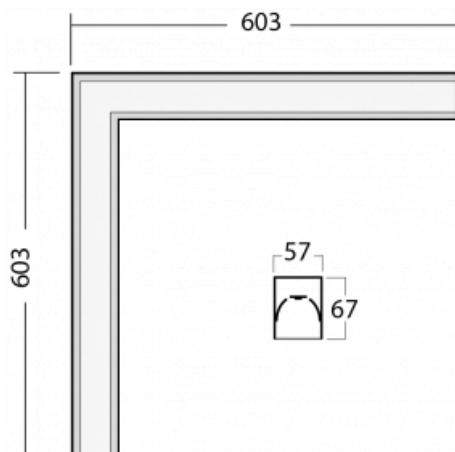

Leuchte

Lina60-S

04S-220I-20GED/840, B

Typ der Montage	Einbauleuchten, Aufbauleuchten, Wandleuchten, Pendelleuchten, Schienenleuchten
Typ der Ausstrahlung	Direkte
Form der Leuchte	Eckleuchte
Farbe der Leuchte	Schwarz
Material	Aluminium
Lebensdauer	L90/B50 50 000 Stunden
Garantie	60 Monate
Beschreibung der Leuchte	Einbau-/Aufbau-/Wand-/Pendel-/Schienenleuchte
Abmessungen	603 mm × 603 mm × 67 mm
Gewicht	3.4 kg
Lichtquelle	LED MODUL
Art der Optik	Mikroprismatische Optik
Lichtstrom	940 lm ± 10 %
Farbtemperatur	4000 K Kalt weiss
Leuchtwirkungsgrad	121 lm/W
MacAdam Lichtquelle	2
Farbwiedergabeindex	80
UGR max. X=4H Y=8H, ρ=70,50,20	18.4

Technische Zeichnung

Kurve

Leistungsaufnahme 7.8 W \pm 10 %

Anschluss der Leuchte DALI dimmbar

Elektrische Spannung 220-240V

Frequenz 50/60Hz

⊕ CE IP 40

Zum Herunterladen

Montageanleitung

Fotografie

Zubehör

00-00300, N
 Seilaufhängung
 2000mm

00-00301, N
 Seilaufhängung
 4000mm

00-00302, N
 Seilaufhängung
 6000mm

00-00354, K
 Kabel 5x0,75 1000mm

00-00355, K
 Kabel 5x0,75 2000mm