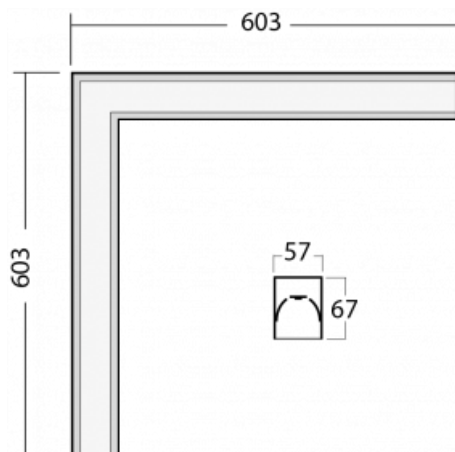

Leuchte

Lina60-S

04S-220I-20GED/830, S

EPD®

Sie werden das L-Click-System der Leuchte Lina60-S mit direkter Lichtverteilung zu schätzen wissen, das Ihnen effektiv Zeit und Geld spart. Wie das geht? Das Modul wird einfach in das Profil eingeklickt, so dass bei der Montage viel Arbeit eingespart wird. Diese Lösung verhindert auch die direkte Berührung der LED-Technik und verlängert deren Lebensdauer. Das Beleuchtungssystem Lina60-S lässt sich zu endlosen Linien und einer großen Formenvielfalt zusammensetzen. Neben der hohen Leistung hat die Leuchte auch einen günstigen Preis. Sie findet ihren Einsatz in kommerziellen, sozialen und öffentlichen Räumen.

Technische Zeichnung

| | |
|-----------------------------------|--|
| Typ der Montage | Einbauleuchten, Aufbauleuchten, Wandleuchten, Pendelleuchten, Schienenleuchten |
| Typ der Ausstrahlung | Direkte |
| Form der Leuchte | Eckleuchte |
| Farbe der Leuchte | Silber |
| Material | Aluminium |
| Lebensdauer | L90/B50 50 000 Stunden |
| Garantie | 5 years |
| Beschreibung der Leuchte | Einbau-/Aufbau-/Wand-/Pendel-/Schienenleuchte |
| Abmessungen | 603 mm × 603 mm × 67 mm |
| Lichtquelle | LED MODUL |
| Art der Optik | Mikroprismatische Optik |
| Lichtstrom* | 900 lm |
| Farbtemperatur | 3000 K Warm weiss |
| Leuchtwirkungsgrad | 115 lm/W |
| MacAdam | 2 |
| Lichtquelle | |
| Farbwiedergabeindex | 80 |
| UGR max. X=4H Y=8H, ρ=70,50,20 | 18.2 |
| Leistungsaufnahme* | 7.8 W |
| Anschluss der Leuchte | DALI |
| Elektrische Spannung | 220-240V |
| Frequenz | 50/60Hz |

  IP 40

*±10 %

Kurve

Zum Herunterladen

Montageanleitung

Fotografie

Zubehör

00-00300, N
 Seilaufhängung
 2000mm

00-00301, N
 Seilaufhängung
 4000mm

00-00302, N
 Seilaufhängung
 6000mm

00-00354, K
 Kabel 5x0,75 1000mm

00-00355, K
 Kabel 5x0,75 2000mm

00-00356, K
 Kabel 5x0,75 4000mm

00-00357, K
 Kabel 5x0,75 6000mm

00-00363, K
 Kabel 5x1,5 2000mm