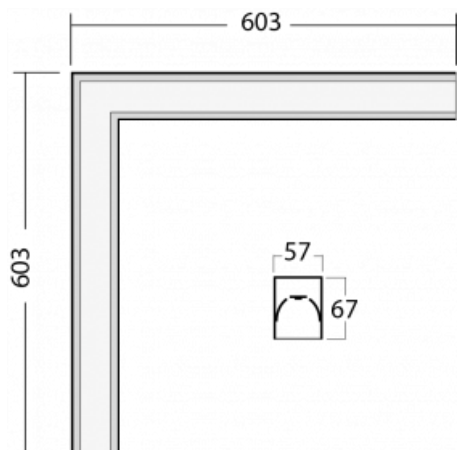

# Lina60-S

04S-220I-20GED/830, S

EPD®

Sie werden das L-Click-System der Leuchte Lina60-S mit direkter Lichtverteilung zu schätzen wissen, das Ihnen effektiv Zeit und Geld spart. Wie das geht? Das Modul wird einfach in das Profil eingeklickt, so dass bei der Montage viel Arbeit eingespart wird. Diese Lösung verhindert auch die direkte Berührung der LED-Technik und verlängert deren Lebensdauer. Das Beleuchtungssystem Lina60-S lässt sich zu endlosen Linien und einer großen Formenvielfalt zusammensetzen. Neben der hohen Leistung hat die Leuchte auch einen günstigen Preis. Sie findet ihren Einsatz in kommerziellen, sozialen und öffentlichen Räumen.

## Technische Zeichnung

Typ der Montage	Einbauleuchten, Aufbauleuchten, Wandleuchten, Pendelleuchten, Schienenleuchten
Typ der Ausstrahlung	Direkte
Form der Leuchte	Eckleuchte
Farbe der Leuchte	Silber
Material	Aluminium
Lebensdauer	L90/B50 50 000 Stunden
Garantie	60 Monate
Beschreibung der Leuchte	Einbau-/Aufbau-/Wand-/Pendel-/Schienenleuchte
Abmessungen	603 mm × 603 mm × 67 mm
Lichtquelle	LED MODUL
Art der Optik	Mikroprismatische Optik
Lichtstrom	900 lm ± 10 %
Farbtemperatur	3000 K Warm weiss
Leuchtwirkungsgrad	115 lm/W
MacAdam	2
Lichtquelle	
Farbwiedergabeindex	80
UGR max. X=4H Y=8H, ρ=70,50,20	18.2
Leistungsaufnahme	7.8 W ± 10 %
Anschluss der Leuchte	DALI dimmbar
Elektrische Spannung	220-240V
Frequenz	50/60Hz

# Kurve

**Zum Herunterladen**

Montageanleitung

Fotografie

**Zubehör**

**00-00300, N**  
 Seilaufhängung  
 2000mm

**00-00301, N**  
 Seilaufhängung  
 4000mm

**00-00302, N**  
 Seilaufhängung  
 6000mm