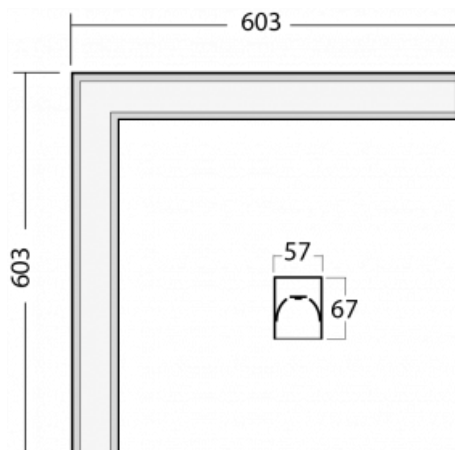

Leuchte

Lina60-S

04S-220I-20GED/830, B

Sie werden das L-Click-System der Leuchte Lina60-S mit direkter Lichtverteilung zu schätzen wissen, das Ihnen effektiv Zeit und Geld spart. Wie das geht? Das Modul wird einfach in das Profil eingeklickt, so dass bei der Montage viel Arbeit eingespart wird. Diese Lösung verhindert auch die direkte Berührung der LED-Technik und verlängert deren Lebensdauer. Das Beleuchtungssystem Lina60-S lässt sich zu endlosen Linien und einer großen Formenvielfalt zusammensetzen. Neben der hohen Leistung hat die Leuchte auch einen günstigen Preis. Sie findet ihren Einsatz in kommerziellen, sozialen und öffentlichen Räumen.

Technische Zeichnung

Typ der Montage	Einbauleuchten, Aufbauleuchten, Wandleuchten, Pendelleuchten, Schienenleuchten
Typ der Ausstrahlung	Direkte
Form der Leuchte	Eckleuchte
Farbe der Leuchte	Schwarz
Material	Aluminium
Lebensdauer	L90/B50 50 000 Stunden
Garantie	60 Monate
Beschreibung der Leuchte	Einbau-/Aufbau-/Wand-/Pendel-/Schienenleuchte
Abmessungen	603 mm × 603 mm × 67 mm
Lichtquelle	LED MODUL
Art der Optik	Mikroprismatische Optik
Lichtstrom	900 lm ± 10 %
Farbtemperatur	3000 K Warm weiss
Leuchtwirkungsgrad	115 lm/W
MacAdam	2
Lichtquelle	
Farbwiedergabeindex	80
UGR max. X=4H Y=8H, ρ=70,50,20	18.2
Leistungsaufnahme	7.8 W ± 10 %
Anschluss der Leuchte	DALI dimmbar
Elektrische Spannung	220-240V
Frequenz	50/60Hz

Kurve

Zum Herunterladen

Montageanleitung

Fotografie

Zubehör

00-00300, N
 Seilaufhängung
 2000mm

00-00301, N
 Seilaufhängung
 4000mm

00-00302, N
 Seilaufhängung
 6000mm

00-00354, K
 Kabel 5x0,75 1000mm

00-00355, K
 Kabel 5x0,75 2000mm

00-00356, K
 Kabel 5x0,75 4000mm

00-00357, K
 Kabel 5x0,75 6000mm

00-00363, K
 Kabel 5x1,5 2000mm

00-00364, K
 Kabel 5x1,5 4000mm

00-00365, K
 Kabel 5x1,5 6000mm