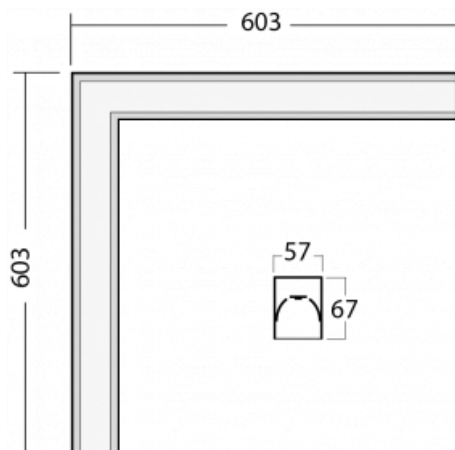

# Lina60-S

04S-220I-20GED/830, B

EPD®

Sie werden das L-Click-System der Leuchte Lina60-S mit direkter Lichtverteilung zu schätzen wissen, das Ihnen effektiv Zeit und Geld spart. Wie das geht? Das Modul wird einfach in das Profil eingeklickt, so dass bei der Montage viel Arbeit eingespart wird. Diese Lösung verhindert auch die direkte Berührung der LED-Technik und verlängert deren Lebensdauer. Das Beleuchtungssystem Lina60-S lässt sich zu endlosen Linien und einer großen Formenvielfalt zusammensetzen. Neben der hohen Leistung hat die Leuchte auch einen günstigen Preis. Sie findet ihren Einsatz in kommerziellen, sozialen und öffentlichen Räumen.

## Technische Zeichnung

Typ der Montage	Einbauleuchten, Aufbauleuchten, Wandleuchten, Pendelleuchten, Schienenleuchten
Typ der Ausstrahlung	Direkte
Form der Leuchte	Eckleuchte
Farbe der Leuchte	Schwarz
Material	Aluminium
Lebensdauer	L90/B50 50 000 Stunden
Garantie	5 years
Beschreibung der Leuchte	Einbau-/Aufbau-/Wand-/Pendel-/Schienenleuchte
Abmessungen	603 mm × 603 mm × 67 mm
Lichtquelle	LED MODUL
Art der Optik	Mikroprismatische Optik
Lichtstrom*	900 lm
Farbtemperatur	3000 K Warm weiss
Leuchtwirkungsgrad	115 lm/W
MacAdam	2
Lichtquelle	
Farbwiedergabeindex	80
UGR max. X=4H Y=8H, ρ=70,50,20	18.2
Leistungsaufnahme*	7.8 W
Anschluss der Leuchte	DALI
Elektrische Spannung	220-240V
Frequenz	50/60Hz

# Kurve

**Zum Herunterladen**

Montageanleitung

Fotografie

**Zubehör**

**00-00300, N**  
 Seilaufhängung  
 2000mm

**00-00301, N**  
 Seilaufhängung  
 4000mm

**00-00302, N**  
 Seilaufhängung  
 6000mm