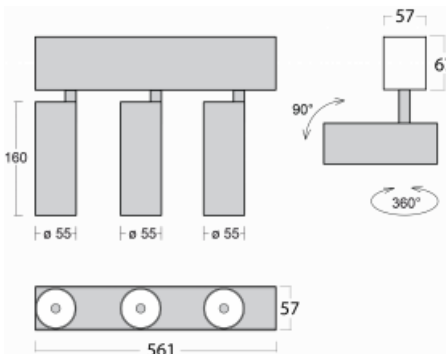

# Lina60-S

04S-200W-30GGE/940, W

**EPD<sup>®</sup>**

Sie werden das L-Click-System der Leuchte Lina60-S mit direkter Lichtverteilung zu schätzen wissen, das Ihnen effektiv Zeit und Geld spart. Wie das geht? Das Modul wird einfach in das Profil eingeklickt, so dass bei der Montage viel Arbeit eingespart wird. Diese Lösung verhindert auch die direkte Berührung der LED-Technik und verlängert deren Lebensdauer. Das Beleuchtungssystem Lina60-S lässt sich zu endlosen Linien und einer großen Formenvielfalt zusammensetzen. Neben der hohen Leistung hat die Leuchte auch einen günstigen Preis. Sie findet ihren Einsatz in kommerziellen, sozialen und öffentlichen Räumen.

**Technische Zeichnung**

Typ der Montage	Einbauleuchten, Aufbauleuchten, Wandleuchten, Pendelleuchten
Typ der Ausstrahlung	Direkte
Form der Leuchte	Linear
Farbe der Leuchte	Weiss
Material	Aluminium
Lebensdauer	L80/B20 50 000 Stunden
Garantie	60 Monate
Beschreibung der Leuchte	Einbau-/Aufbau-/Wand-/Pendelleuchte
Abmessungen	561 mm × 57 mm × 67 mm
Lichtquelle	LED MODUL
Art der Optik	Reflektor
Lichtstrom	1750 lm ± 10 %
Farbtemperatur	4000 K Kalt weiss
Leuchtwirkungsgrad	88 lm/W
MacAdam	3
Lichtquelle	
Farbwiedergabeindex	90
Abstrahlwinkel	68°
UGR max. X=4H Y=8H, ρ=70,50,20	24.5

## Kurve

Leistungsaufnahme 60 W ± 10 %

Anschluss der Leuchte EVG nicht dimmbar

Elektrische Spannung 220-240V

Frequenz 50/60Hz

⊕ CE IP 20

**Zum Herunterladen**

Montageanleitung