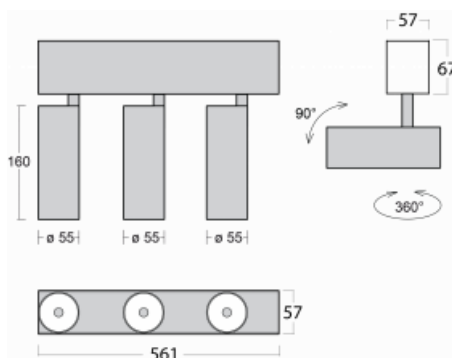

Leuchte

Lina60-S

04S-200W-30GGE/940, W

EPD®

Sie werden das L-Click-System der Leuchte Lina60-S mit direkter Lichtverteilung zu schätzen wissen, das Ihnen effektiv Zeit und Geld spart. Wie das geht? Das Modul wird einfach in das Profil eingeklickt, so dass bei der Montage viel Arbeit eingespart wird. Diese Lösung verhindert auch die direkte Berührung der LED-Technik und verlängert deren Lebensdauer. Das Beleuchtungssystem Lina60-S lässt sich zu endlosen Linien und einer großen Formenvielfalt zusammensetzen. Neben der hohen Leistung hat die Leuchte auch einen günstigen Preis. Sie findet ihren Einsatz in kommerziellen, sozialen und öffentlichen Räumen.

Technische Zeichnung

Typ der Montage	Einbauleuchten, Aufbauleuchten, Wandleuchten, Pendelleuchten
Typ der Ausstrahlung	Direkte
Form der Leuchte	Linear
Farbe der Leuchte	Weiss
Material	Aluminium
Lebensdauer	L80/B20 50 000 Stunden
Garantie	5 years
Beschreibung der Leuchte	Einbau-/Aufbau-/Wand-/Pendelleuchte
Abmessungen	561 mm × 57 mm × 67 mm
Lichtquelle	LED MODUL
Art der Optik	Reflektor
Lichtstrom*	1750 lm
Farbtemperatur	4000 K Kalt weiss
Leuchtwirkungsgrad	88 lm/W
MacAdam	3
Lichtquelle	
Farbwiedergabeindex	90
Abstrahlwinkel	68°
UGR max. X=4H Y=8H, ρ=70,50,20	24.5