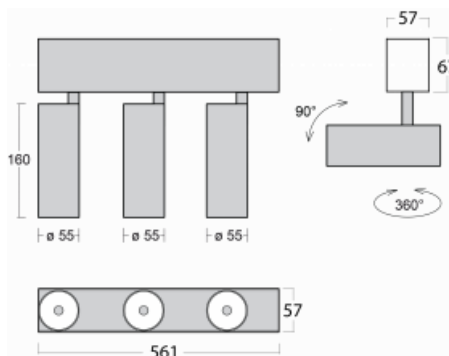

Leuchte

Lina60-S

04S-200W-30GGE/930, W

EPD®

Sie werden das L-Click-System der Leuchte Lina60-S mit direkter Lichtverteilung zu schätzen wissen, das Ihnen effektiv Zeit und Geld spart. Wie das geht? Das Modul wird einfach in das Profil eingeklickt, so dass bei der Montage viel Arbeit eingespart wird. Diese Lösung verhindert auch die direkte Berührung der LED-Technik und verlängert deren Lebensdauer. Das Beleuchtungssystem Lina60-S lässt sich zu endlosen Linien und einer großen Formenvielfalt zusammensetzen. Neben der hohen Leistung hat die Leuchte auch einen günstigen Preis. Sie findet ihren Einsatz in kommerziellen, sozialen und öffentlichen Räumen.

Technische Zeichnung

Typ der Montage	Einbauleuchten, Aufbauleuchten, Wandleuchten, Pendelleuchten
Typ der Ausstrahlung	Direkte
Form der Leuchte	Linear
Farbe der Leuchte	Weiss
Material	Aluminium
Lebensdauer	L80/B20 50 000 Stunden
Garantie	60 Monate
Beschreibung der Leuchte	Einbau-/Aufbau-/Wand-/Pendelleuchte
Abmessungen	561 mm × 57 mm × 67 mm
Lichtquelle	LED MODUL
Art der Optik	Reflektor
Lichtstrom	1650 lm ± 10 %
Farbtemperatur	3000 K Warm weiss
Leuchtwirkungsgrad	83 lm/W
MacAdam	3
Lichtquelle	
Farbwiedergabeindex	90
Abstrahlwinkel	68°
UGR max. X=4H Y=8H, ρ=70,50,20	24.3

Kurve

Leistungsaufnahme 60 W \pm 10 %

Anschluss der Leuchte EVG nicht dimmbar

Elektrische Spannung 220-240V

Frequenz 50/60Hz

⊕ CE IP 20

Zum Herunterladen

Montageanleitung