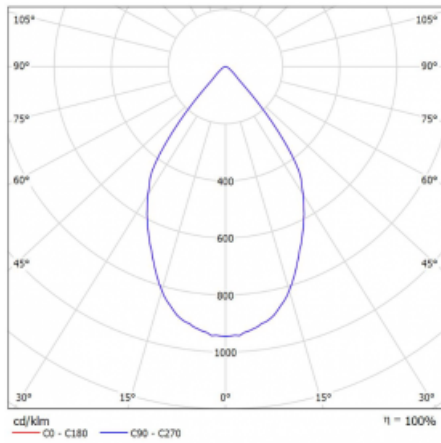

Leuchte

Lina60-S

04S-200W-30GGE/930, S

EPD[®]

Sie werden das L-Click-System der Leuchte Lina60-S mit direkter Lichtverteilung zu schätzen wissen, das Ihnen effektiv Zeit und Geld spart. Wie das geht? Das Modul wird einfach in das Profil eingeklickt, so dass bei der Montage viel Arbeit eingespart wird. Diese Lösung verhindert auch die direkte Berührung der LED-Technik und verlängert deren Lebensdauer. Das Beleuchtungssystem Lina60-S lässt sich zu endlosen Linien und einer großen Formenvielfalt zusammensetzen. Neben der hohen Leistung hat die Leuchte auch einen günstigen Preis. Sie findet ihren Einsatz in kommerziellen, sozialen und öffentlichen Räumen.

Technische Zeichnung

Typ der Montage	Einbauleuchten, Aufbauleuchten, Wandleuchten, Pendelleuchten
Typ der Ausstrahlung	Direkte
Form der Leuchte	Linear
Farbe der Leuchte	Silber
Material	Aluminium
Lebensdauer	L80/B20 50 000 Stunden
Garantie	5 years
Beschreibung der Leuchte	Einbau-/Aufbau-/Wand-/Pendelleuchte
Abmessungen	561 mm × 57 mm × 67 mm
Lichtquelle	LED MODUL
Art der Optik	Reflektor
Lichtstrom*	1650 lm
Farbtemperatur	3000 K Warm weiss
Leuchtwirkungsgrad	83 lm/W
MacAdam	3
Lichtquelle	
Farbwiedergabeindex	90
Abstrahlwinkel	68°
UGR max. X=4H Y=8H, ρ=70,50,20	24.3

Kurve

Leistungsaufnahme* 60 W

Anschluss der Leuchte ON/OFF

Elektrische Spannung 220-240V

Frequenz 50/60Hz

⊕ CE IP 20

*±10 %

Zum Herunterladen