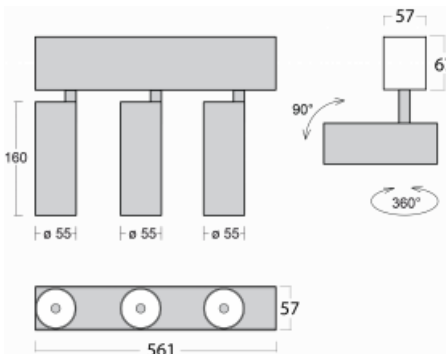

Leuchte

Lina60-S

04S-200W-30GGE/930, S

EPD[®]

Sie werden das L-Click-System der Leuchte Lina60-S mit direkter Lichtverteilung zu schätzen wissen, das Ihnen effektiv Zeit und Geld spart. Wie das geht? Das Modul wird einfach in das Profil eingeklickt, so dass bei der Montage viel Arbeit eingespart wird. Diese Lösung verhindert auch die direkte Berührung der LED-Technik und verlängert deren Lebensdauer. Das Beleuchtungssystem Lina60-S lässt sich zu endlosen Linien und einer großen Formenvielfalt zusammensetzen. Neben der hohen Leistung hat die Leuchte auch einen günstigen Preis. Sie findet ihren Einsatz in kommerziellen, sozialen und öffentlichen Räumen.

Technische Zeichnung

Typ der Montage	Einbauleuchten, Aufbauleuchten, Wandleuchten, Pendelleuchten
Typ der Ausstrahlung	Direkte
Form der Leuchte	Linear
Farbe der Leuchte	Silber
Material	Aluminium
Lebensdauer	L80/B20 50 000 Stunden
Garantie	5 years
Beschreibung der Leuchte	Einbau-/Aufbau-/Wand-/Pendelleuchte
Abmessungen	561 mm × 57 mm × 67 mm
Lichtquelle	LED MODUL
Art der Optik	Reflektor
Lichtstrom*	1650 lm
Farbtemperatur	3000 K Warm weiss
Leuchtwirkungsgrad	83 lm/W
MacAdam	3
Lichtquelle	
Farbwiedergabeindex	90
Abstrahlwinkel	68°
UGR max. X=4H Y=8H, ρ=70,50,20	24.3