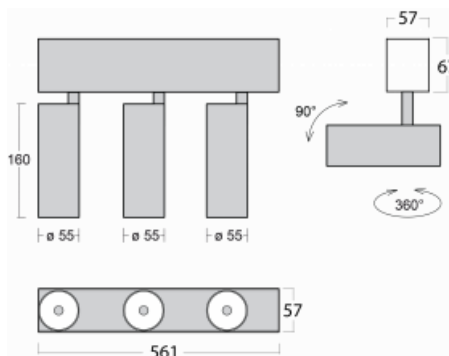

Leuchte

Lina60-S

04S-200W-30GGE/930, B

EPD[®]

Sie werden das L-Click-System der Leuchte Lina60-S mit direkter Lichtverteilung zu schätzen wissen, das Ihnen effektiv Zeit und Geld spart. Wie das geht? Das Modul wird einfach in das Profil eingeklickt, so dass bei der Montage viel Arbeit eingespart wird. Diese Lösung verhindert auch die direkte Berührung der LED-Technik und verlängert deren Lebensdauer. Das Beleuchtungssystem Lina60-S lässt sich zu endlosen Linien und einer großen Formenvielfalt zusammensetzen. Neben der hohen Leistung hat die Leuchte auch einen günstigen Preis. Sie findet ihren Einsatz in kommerziellen, sozialen und öffentlichen Räumen.

Technische Zeichnung

Typ der Montage	Einbauleuchten, Aufbauleuchten, Wandleuchten, Pendelleuchten
Typ der Ausstrahlung	Direkte
Form der Leuchte	Linear
Farbe der Leuchte	Schwarz
Material	Aluminium
Lebensdauer	L80/B20 50 000 Stunden
Garantie	5 years
Beschreibung der Leuchte	Einbau-/Aufbau-/Wand-/Pendelleuchte
Abmessungen	561 mm × 57 mm × 67 mm
Lichtquelle	LED MODUL
Art der Optik	Reflektor
Lichtstrom*	1650 lm
Farbtemperatur	3000 K Warm weiss
Leuchtwirkungsgrad	83 lm/W
MacAdam Lichtquelle	3
Farbwiedergabeindex	90
Abstrahlwinkel	68°
UGR max. X=4H Y=8H, ρ=70,50,20	24.3

Kurve

Leistungsaufnahme* 60 W

Anschluss der Leuchte ON/OFF

Elektrische Spannung 220-240V

Frequenz 50/60Hz

⊕ CE IP 20

*±10 %

Zum Herunterladen