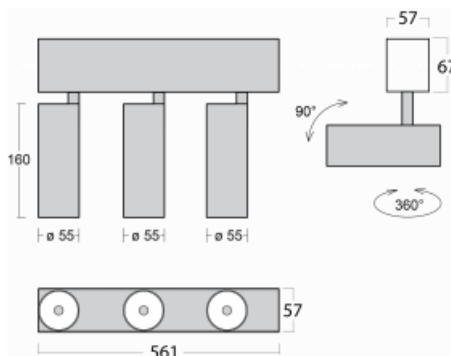

# Lina60-S

04S-200W-30GGD/940, S

EPD®

Sie werden das L-Click-System der Leuchte Lina60-S mit direkter Lichtverteilung zu schätzen wissen, das Ihnen effektiv Zeit und Geld spart. Wie das geht? Das Modul wird einfach in das Profil eingeklickt, so dass bei der Montage viel Arbeit eingespart wird. Diese Lösung verhindert auch die direkte Berührung der LED-Technik und verlängert deren Lebensdauer. Das Beleuchtungssystem Lina60-S lässt sich zu endlosen Linien und einer großen Formenvielfalt zusammensetzen. Neben der hohen Leistung hat die Leuchte auch einen günstigen Preis. Sie findet ihren Einsatz in kommerziellen, sozialen und öffentlichen Räumen.

## Technische Zeichnung

Typ der Montage	Einbauleuchten, Aufbauleuchten, Wandleuchten, Pendelleuchten
Typ der Ausstrahlung	Direkte
Form der Leuchte	Linear
Farbe der Leuchte	Silber
Material	Aluminium
Lebensdauer	L80/B20 50 000 Stunden
Garantie	60 Monate
Beschreibung der Leuchte	Einbau-/Aufbau-/Wand-/Pendelleuchte
Abmessungen	561 mm × 57 mm × 67 mm
Lichtquelle	LED MODUL
Art der Optik	Reflektor
Lichtstrom	1750 lm ± 10 %
Farbtemperatur	4000 K Kalt weiss
Leuchtwirkungsgrad	88 lm/W
MacAdam	3
Lichtquelle	
Farbwiedergabeindex	90
Abstrahlwinkel	68°
UGR max. X=4H Y=8H, ρ=70,50,20	24.5