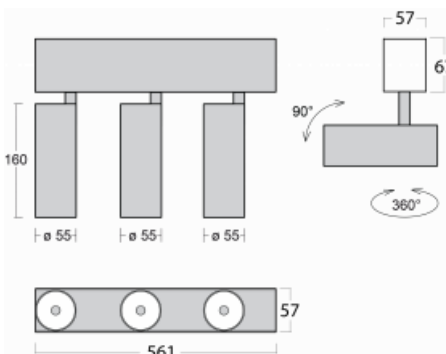

Leuchte

Lina60-S

04S-200W-30GGD/940, B

EPD[®]

Sie werden das L-Click-System der Leuchte Lina60-S mit direkter Lichtverteilung zu schätzen wissen, das Ihnen effektiv Zeit und Geld spart. Wie das geht? Das Modul wird einfach in das Profil eingeklickt, so dass bei der Montage viel Arbeit eingespart wird. Diese Lösung verhindert auch die direkte Berührung der LED-Technik und verlängert deren Lebensdauer. Das Beleuchtungssystem Lina60-S lässt sich zu endlosen Linien und einer großen Formenvielfalt zusammensetzen. Neben der hohen Leistung hat die Leuchte auch einen günstigen Preis. Sie findet ihren Einsatz in kommerziellen, sozialen und öffentlichen Räumen.

Technische Zeichnung

Typ der Montage	Einbauleuchten, Aufbauleuchten, Wandleuchten, Pendelleuchten
Typ der Ausstrahlung	Direkte
Form der Leuchte	Linear
Farbe der Leuchte	Schwarz
Material	Aluminium
Lebensdauer	L80/B20 50 000 Stunden
Garantie	5 years
Beschreibung der Leuchte	Einbau-/Aufbau-/Wand-/Pendelleuchte
Abmessungen	561 mm × 57 mm × 67 mm
Lichtquelle	LED MODUL
Art der Optik	Reflektor
Lichtstrom*	1750 lm
Farbtemperatur	4000 K Kalt weiss
Leuchtwirkungsgrad	88 lm/W
MacAdam Lichtquelle	3
Farbwiedergabeindex	90
Abstrahlwinkel	68°
UGR max. X=4H Y=8H, ρ=70,50,20	24.5