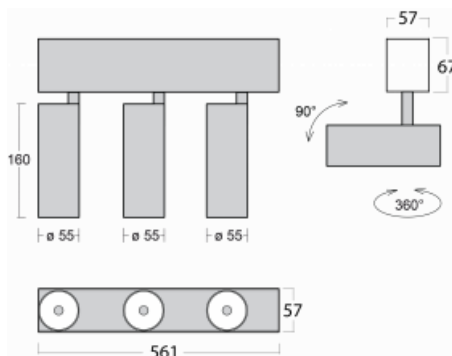

# Lina60-S

04S-200W-30GGD/940, B

EPD®

Sie werden das L-Click-System der Leuchte Lina60-S mit direkter Lichtverteilung zu schätzen wissen, das Ihnen effektiv Zeit und Geld spart. Wie das geht? Das Modul wird einfach in das Profil eingeklickt, so dass bei der Montage viel Arbeit eingespart wird. Diese Lösung verhindert auch die direkte Berührung der LED-Technik und verlängert deren Lebensdauer. Das Beleuchtungssystem Lina60-S lässt sich zu endlosen Linien und einer großen Formenvielfalt zusammensetzen. Neben der hohen Leistung hat die Leuchte auch einen günstigen Preis. Sie findet ihren Einsatz in kommerziellen, sozialen und öffentlichen Räumen.

## Technische Zeichnung

Typ der Montage	Einbauleuchten, Aufbauleuchten, Wandleuchten, Pendelleuchten
Typ der Ausstrahlung	Direkte
Form der Leuchte	Linear
Farbe der Leuchte	Schwarz
Material	Aluminium
Lebensdauer	L80/B20 50 000 Stunden
Garantie	60 Monate
Beschreibung der Leuchte	Einbau-/Aufbau-/Wand-/Pendelleuchte
Abmessungen	561 mm × 57 mm × 67 mm
Lichtquelle	LED MODUL
Art der Optik	Reflektor
Lichtstrom	1750 lm ± 10 %
Farbtemperatur	4000 K Kalt weiss
Leuchtwirkungsgrad	88 lm/W
MacAdam Lichtquelle	3
Farbwiedergabeindex	90
Abstrahlwinkel	68°
UGR max. X=4H Y=8H, ρ=70,50,20	24.5