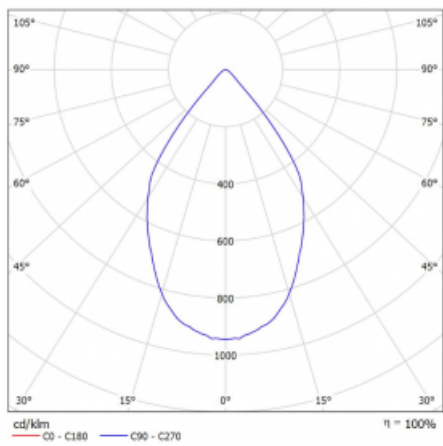

Kurve

Leistungsaufnahme* 60 W

Anschluss der Leuchte DALI

Elektrische Spannung 220-240V

Frequenz 50/60Hz

⊕ CE IP 20

*±10 %