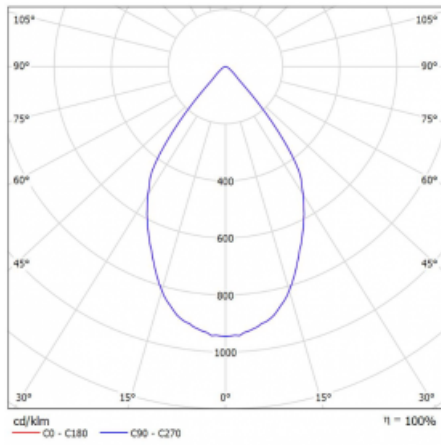

Leuchte

Lina60-S

04S-200W-30GGD/930, S

EPD®

Sie werden das L-Click-System der Leuchte Lina60-S mit direkter Lichtverteilung zu schätzen wissen, das Ihnen effektiv Zeit und Geld spart. Wie das geht? Das Modul wird einfach in das Profil eingeklickt, so dass bei der Montage viel Arbeit eingespart wird. Diese Lösung verhindert auch die direkte Berührung der LED-Technik und verlängert deren Lebensdauer. Das Beleuchtungssystem Lina60-S lässt sich zu endlosen Linien und einer großen Formenvielfalt zusammensetzen. Neben der hohen Leistung hat die Leuchte auch einen günstigen Preis. Sie findet ihren Einsatz in kommerziellen, sozialen und öffentlichen Räumen.

Technische Zeichnung

Typ der Montage	Einbauleuchten, Aufbauleuchten, Wandleuchten, Pendelleuchten
Typ der Ausstrahlung	Direkte
Form der Leuchte	Linear
Farbe der Leuchte	Silber
Material	Aluminium
Lebensdauer	L80/B20 50 000 Stunden
Garantie	60 Monate
Beschreibung der Leuchte	Einbau-/Aufbau-/Wand-/Pendelleuchte
Abmessungen	561 mm × 57 mm × 67 mm
Lichtquelle	LED MODUL
Art der Optik	Reflektor
Lichtstrom	1650 lm ± 10 %
Farbtemperatur	3000 K Warm weiss
Leuchtwirkungsgrad	83 lm/W
MacAdam Lichtquelle	3
Farbwiedergabeindex	90
Abstrahlwinkel	68°
UGR max. X=4H Y=8H, ρ=70,50,20	24.3

Kurve

Leistungsaufnahme 60 W \pm 10 %

Anschluss der Leuchte DALI dimmbar

Elektrische Spannung 220-240V

Frequenz 50/60Hz

⊕ CE IP 20

Zum Herunterladen

Montageanleitung