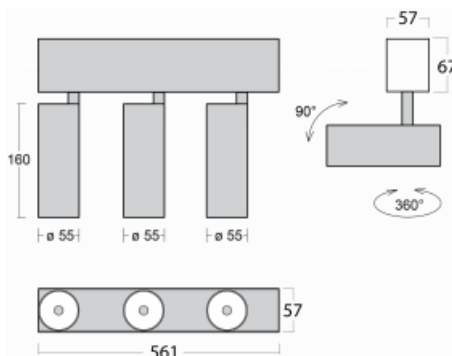

Leuchte

Lina60-S

04S-200W-30GGD/930, S

EPD®

Sie werden das L-Click-System der Leuchte Lina60-S mit direkter Lichtverteilung zu schätzen wissen, das Ihnen effektiv Zeit und Geld spart. Wie das geht? Das Modul wird einfach in das Profil eingeklickt, so dass bei der Montage viel Arbeit eingespart wird. Diese Lösung verhindert auch die direkte Berührung der LED-Technik und verlängert deren Lebensdauer. Das Beleuchtungssystem Lina60-S lässt sich zu endlosen Linien und einer großen Formenvielfalt zusammensetzen. Neben der hohen Leistung hat die Leuchte auch einen günstigen Preis. Sie findet ihren Einsatz in kommerziellen, sozialen und öffentlichen Räumen.

Technische Zeichnung

Typ der Montage	Einbauleuchten, Aufbauleuchten, Wandleuchten, Pendelleuchten
Typ der Ausstrahlung	Direkte
Form der Leuchte	Linear
Farbe der Leuchte	Silber
Material	Aluminium
Lebensdauer	L80/B20 50 000 Stunden
Garantie	60 Monate
Beschreibung der Leuchte	Einbau-/Aufbau-/Wand-/Pendelleuchte
Abmessungen	561 mm × 57 mm × 67 mm
Lichtquelle	LED MODUL
Art der Optik	Reflektor
Lichtstrom	1650 lm ± 10 %
Farbtemperatur	3000 K Warm weiss
Leuchtwirkungsgrad	83 lm/W
MacAdam Lichtquelle	3
Farbwiedergabeindex	90
Abstrahlwinkel	68°
UGR max. X=4H Y=8H, ρ=70,50,20	24.3

Kurve

Leistungsaufnahme 60 W \pm 10 %

Anschluss der Leuchte DALI dimmbar

Elektrische Spannung 220-240V

Frequenz 50/60Hz

⊕ CE IP 20

Zum Herunterladen

Montageanleitung