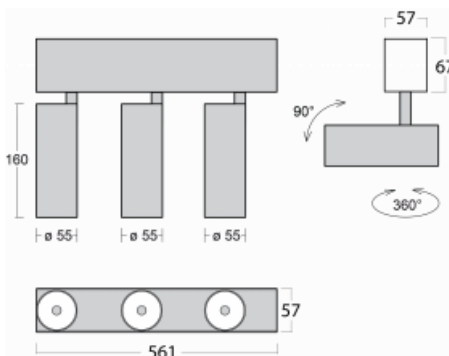

Leuchte

Lina60-S

04S-200W-30GGD/930, B

EPD®

Sie werden das L-Click-System der Leuchte Lina60-S mit direkter Lichtverteilung zu schätzen wissen, das Ihnen effektiv Zeit und Geld spart. Wie das geht? Das Modul wird einfach in das Profil eingeklickt, so dass bei der Montage viel Arbeit eingespart wird. Diese Lösung verhindert auch die direkte Berührung der LED-Technik und verlängert deren Lebensdauer. Das Beleuchtungssystem Lina60-S lässt sich zu endlosen Linien und einer großen Formenvielfalt zusammensetzen. Neben der hohen Leistung hat die Leuchte auch einen günstigen Preis. Sie findet ihren Einsatz in kommerziellen, sozialen und öffentlichen Räumen.

Technische Zeichnung

Typ der Montage	Einbauleuchten, Aufbauleuchten, Wandleuchten, Pendelleuchten
Typ der Ausstrahlung	Direkte
Form der Leuchte	Linear
Farbe der Leuchte	Schwarz
Material	Aluminium
Lebensdauer	L80/B20 50 000 Stunden
Garantie	60 Monate
Beschreibung der Leuchte	Einbau-/Aufbau-/Wand-/Pendelleuchte
Abmessungen	561 mm × 57 mm × 67 mm
Lichtquelle	LED MODUL
Art der Optik	Reflektor
Lichtstrom	1650 lm ± 10 %
Farbtemperatur	3000 K Warm weiss
Leuchtwirkungsgrad	83 lm/W
MacAdam	3
Lichtquelle	
Farbwiedergabeindex	90
Abstrahlwinkel	68°
UGR max. X=4H Y=8H, ρ=70,50,20	24.3

Kurve

Leistungsaufnahme 60 W \pm 10 %

Anschluss der Leuchte DALI dimmbar

Elektrische Spannung 220-240V

Frequenz 50/60Hz

⊕ CE IP 20

Zum Herunterladen

Montageanleitung