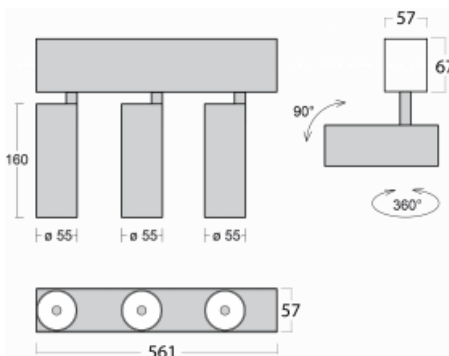

Leuchte

Lina60-S

04S-200W-30GDE/940, W

EPD®

Sie werden das L-Click-System der Leuchte Lina60-S mit direkter Lichtverteilung zu schätzen wissen, das Ihnen effektiv Zeit und Geld spart. Wie das geht? Das Modul wird einfach in das Profil eingeklickt, so dass bei der Montage viel Arbeit eingespart wird. Diese Lösung verhindert auch die direkte Berührung der LED-Technik und verlängert deren Lebensdauer. Das Beleuchtungssystem Lina60-S lässt sich zu endlosen Linien und einer großen Formenvielfalt zusammensetzen. Neben der hohen Leistung hat die Leuchte auch einen günstigen Preis. Sie findet ihren Einsatz in kommerziellen, sozialen und öffentlichen Räumen.

Technische Zeichnung

Typ der Montage	Einbauleuchten, Aufbauleuchten, Wandleuchten, Pendelleuchten
Typ der Ausstrahlung	Direkte
Form der Leuchte	Linear
Farbe der Leuchte	Weiss
Material	Aluminium
Lebensdauer	L80/B20 50 000 Stunden
Garantie	5 years
Beschreibung der Leuchte	Einbau-/Aufbau-/Wand-/Pendelleuchte
Abmessungen	561 mm × 57 mm × 67 mm
Lichtquelle	LED MODUL
Art der Optik	Reflektor
Lichtstrom*	1250 lm
Farbtemperatur	4000 K Kalt weiss
Leuchtwirkungsgrad	92 lm/W
MacAdam	3
Lichtquelle	
Farbwiedergabeindex	90
Abstrahlwinkel	68°
UGR max. X=4H Y=8H, ρ=70,50,20	23.3