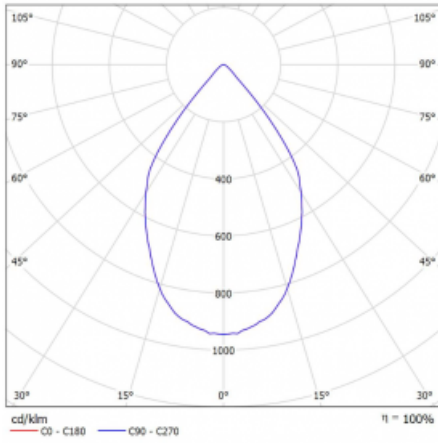

Leuchte

Lina60-S

04S-200W-30GDE/940, W

EPD®

Sie werden das L-Click-System der Leuchte Lina60-S mit direkter Lichtverteilung zu schätzen wissen, das Ihnen effektiv Zeit und Geld spart. Wie das geht? Das Modul wird einfach in das Profil eingeklickt, so dass bei der Montage viel Arbeit eingespart wird. Diese Lösung verhindert auch die direkte Berührung der LED-Technik und verlängert deren Lebensdauer. Das Beleuchtungssystem Lina60-S lässt sich zu endlosen Linien und einer großen Formenvielfalt zusammensetzen. Neben der hohen Leistung hat die Leuchte auch einen günstigen Preis. Sie findet ihren Einsatz in kommerziellen, sozialen und öffentlichen Räumen.

Technische Zeichnung

Typ der Montage	Einbauleuchten, Aufbauleuchten, Wandleuchten, Pendelleuchten
Typ der Ausstrahlung	Direkte
Form der Leuchte	Linear
Farbe der Leuchte	Weiss
Material	Aluminium
Lebensdauer	L80/B20 50 000 Stunden
Garantie	60 Monate
Beschreibung der Leuchte	Einbau-/Aufbau-/Wand-/Pendelleuchte
Abmessungen	561 mm × 57 mm × 67 mm
Lichtquelle	LED MODUL
Art der Optik	Reflektor
Lichtstrom	1250 lm ± 10 %
Farbtemperatur	4000 K Kalt weiss
Leuchtwirkungsgrad	92 lm/W
MacAdam Lichtquelle	3
Farbwiedergabeindex	90
Abstrahlwinkel	68°
UGR max. X=4H Y=8H, ρ=70,50,20	23.3

Kurve

Leistungsaufnahme 40.8 W \pm 10 %

Anschluss der Leuchte EVG nicht dimmbar

Elektrische Spannung 220-240V

Frequenz 50/60Hz

⊕ CE IP 20

Zum Herunterladen

Montageanleitung