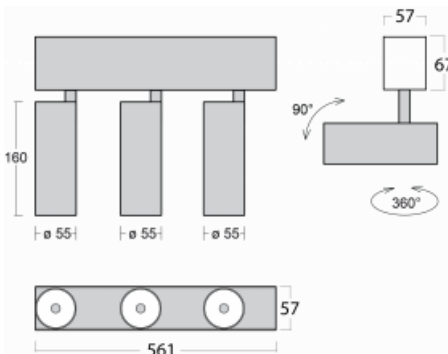

Leuchte

Lina60-S

04S-200W-30GDE/940, S

EPD[®]

Sie werden das L-Click-System der Leuchte Lina60-S mit direkter Lichtverteilung zu schätzen wissen, das Ihnen effektiv Zeit und Geld spart. Wie das geht? Das Modul wird einfach in das Profil eingeklickt, so dass bei der Montage viel Arbeit eingespart wird. Diese Lösung verhindert auch die direkte Berührung der LED-Technik und verlängert deren Lebensdauer. Das Beleuchtungssystem Lina60-S lässt sich zu endlosen Linien und einer großen Formenvielfalt zusammensetzen. Neben der hohen Leistung hat die Leuchte auch einen günstigen Preis. Sie findet ihren Einsatz in kommerziellen, sozialen und öffentlichen Räumen.

Technische Zeichnung

Typ der Montage	Einbauleuchten, Aufbauleuchten, Wandleuchten, Pendelleuchten
Typ der Ausstrahlung	Direkte
Form der Leuchte	Linear
Farbe der Leuchte	Silber
Material	Aluminium
Lebensdauer	L80/B20 50 000 Stunden
Garantie	60 Monate
Beschreibung der Leuchte	Einbau-/Aufbau-/Wand-/Pendelleuchte
Abmessungen	561 mm × 57 mm × 67 mm
Lichtquelle	LED MODUL
Art der Optik	Reflektor
Lichtstrom	1250 lm ± 10 %
Farbtemperatur	4000 K Kalt weiss
Leuchtwirkungsgrad	92 lm/W
MacAdam Lichtquelle	3
Farbwiedergabeindex	90
Abstrahlwinkel	68°
UGR max. X=4H Y=8H, ρ=70,50,20	23.3

Kurve

Leistungsaufnahme 40.8 W ± 10 %

Anschluss der Leuchte EVG nicht dimmbar

Elektrische Spannung 220-240V

Frequenz 50/60Hz

⊕ CE IP 20

Zum Herunterladen

Montageanleitung