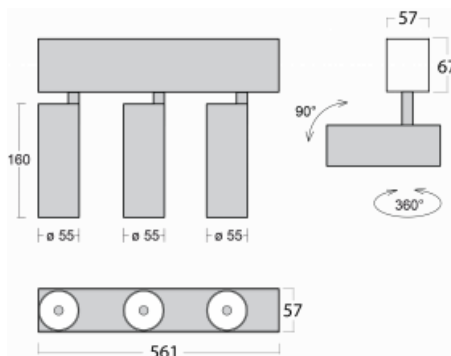

Leuchte

Lina60-S

04S-200W-30GDE/940, S

EPD®

Sie werden das L-Click-System der Leuchte Lina60-S mit direkter Lichtverteilung zu schätzen wissen, das Ihnen effektiv Zeit und Geld spart. Wie das geht? Das Modul wird einfach in das Profil eingeklickt, so dass bei der Montage viel Arbeit eingespart wird. Diese Lösung verhindert auch die direkte Berührung der LED-Technik und verlängert deren Lebensdauer. Das Beleuchtungssystem Lina60-S lässt sich zu endlosen Linien und einer großen Formenvielfalt zusammensetzen. Neben der hohen Leistung hat die Leuchte auch einen günstigen Preis. Sie findet ihren Einsatz in kommerziellen, sozialen und öffentlichen Räumen.

Technische Zeichnung

Typ der Montage	Einbauleuchten, Aufbauleuchten, Wandleuchten, Pendelleuchten
Typ der Ausstrahlung	Direkte
Form der Leuchte	Linear
Farbe der Leuchte	Silber
Material	Aluminium
Lebensdauer	L80/B20 50 000 Stunden
Garantie	5 years
Beschreibung der Leuchte	Einbau-/Aufbau-/Wand-/Pendelleuchte
Abmessungen	561 mm × 57 mm × 67 mm
Lichtquelle	LED MODUL
Art der Optik	Reflektor
Lichtstrom*	1250 lm
Farbtemperatur	4000 K Kalt weiss
Leuchtwirkungsgrad	92 lm/W
MacAdam Lichtquelle	3
Farbwiedergabeindex	90
Abstrahlwinkel	68°
UGR max. X=4H Y=8H, ρ=70,50,20	23.3

Kurve

Leistungsaufnahme* 40.8 W

Anschluss der Leuchte ON/OFF

Elektrische Spannung 220-240V

Frequenz 50/60Hz

⊕ CE IP 20

*±10 %

Zum Herunterladen