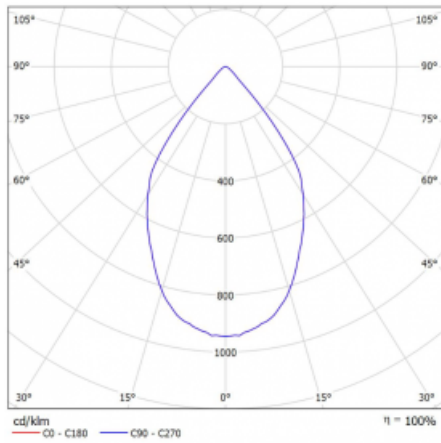

Leuchte

Lina60-S

04S-200W-30GDE/940, S

EPD®

Sie werden das L-Click-System der Leuchte Lina60-S mit direkter Lichtverteilung zu schätzen wissen, das Ihnen effektiv Zeit und Geld spart. Wie das geht? Das Modul wird einfach in das Profil eingeklickt, so dass bei der Montage viel Arbeit eingespart wird. Diese Lösung verhindert auch die direkte Berührung der LED-Technik und verlängert deren Lebensdauer. Das Beleuchtungssystem Lina60-S lässt sich zu endlosen Linien und einer großen Formenvielfalt zusammensetzen. Neben der hohen Leistung hat die Leuchte auch einen günstigen Preis. Sie findet ihren Einsatz in kommerziellen, sozialen und öffentlichen Räumen.

Technische Zeichnung

Typ der Montage	Einbauleuchten, Aufbauleuchten, Wandleuchten, Pendelleuchten
Typ der Ausstrahlung	Direkte
Form der Leuchte	Linear
Farbe der Leuchte	Silber
Material	Aluminium
Lebensdauer	L80/B20 50 000 Stunden
Garantie	5 years
Beschreibung der Leuchte	Einbau-/Aufbau-/Wand-/Pendelleuchte
Abmessungen	561 mm × 57 mm × 67 mm
Lichtquelle	LED MODUL
Art der Optik	Reflektor
Lichtstrom*	1250 lm
Farbtemperatur	4000 K Kalt weiss
Leuchtwirkungsgrad	92 lm/W
MacAdam Lichtquelle	3
Farbwiedergabeindex	90
Abstrahlwinkel	68°
UGR max. X=4H Y=8H, ρ=70,50,20	23.3

Kurve

Leistungsaufnahme* 40.8 W

Anschluss der Leuchte ON/OFF

Elektrische Spannung 220-240V

Frequenz 50/60Hz

⊕ CE IP 20

*±10 %

Zum Herunterladen