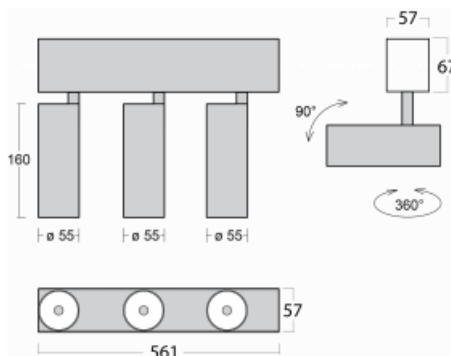

# Lina60-S

04S-200W-30GDE/940, B

EPD®

Sie werden das L-Click-System der Leuchte Lina60-S mit direkter Lichtverteilung zu schätzen wissen, das Ihnen effektiv Zeit und Geld spart. Wie das geht? Das Modul wird einfach in das Profil eingeklickt, so dass bei der Montage viel Arbeit eingespart wird. Diese Lösung verhindert auch die direkte Berührung der LED-Technik und verlängert deren Lebensdauer. Das Beleuchtungssystem Lina60-S lässt sich zu endlosen Linien und einer großen Formenvielfalt zusammensetzen. Neben der hohen Leistung hat die Leuchte auch einen günstigen Preis. Sie findet ihren Einsatz in kommerziellen, sozialen und öffentlichen Räumen.

## Technische Zeichnung

Typ der Montage	Einbauleuchten, Aufbauleuchten, Wandleuchten, Pendelleuchten
Typ der Ausstrahlung	Direkte
Form der Leuchte	Linear
Farbe der Leuchte	Schwarz
Material	Aluminium
Lebensdauer	L80/B20 50 000 Stunden
Garantie	60 Monate
Beschreibung der Leuchte	Einbau-/Aufbau-/Wand-/Pendelleuchte
Abmessungen	561 mm × 57 mm × 67 mm
Lichtquelle	LED MODUL
Art der Optik	Reflektor
Lichtstrom	1250 lm ± 10 %
Farbtemperatur	4000 K Kalt weiss
Leuchtwirkungsgrad	92 lm/W
MacAdam Lichtquelle	3
Farbwiedergabeindex	90
Abstrahlwinkel	68°
UGR max. X=4H Y=8H, ρ=70,50,20	23.3

## Kurve

Leistungsaufnahme 40.8 W  $\pm$  10 %

Anschluss der Leuchte EVG nicht dimmbar

Elektrische Spannung 220-240V

Frequenz 50/60Hz

⊕ CE IP 20

**Zum Herunterladen**

Montageanleitung