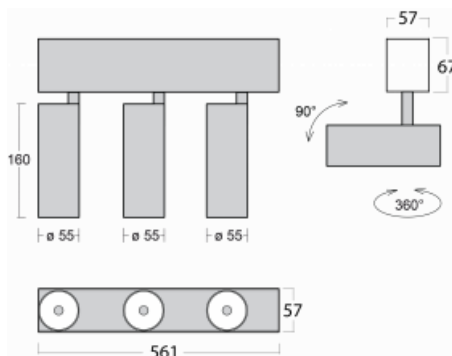

Leuchte

Lina60-S

04S-200W-30GDE/930, W

EPD®

Sie werden das L-Click-System der Leuchte Lina60-S mit direkter Lichtverteilung zu schätzen wissen, das Ihnen effektiv Zeit und Geld spart. Wie das geht? Das Modul wird einfach in das Profil eingeklickt, so dass bei der Montage viel Arbeit eingespart wird. Diese Lösung verhindert auch die direkte Berührung der LED-Technik und verlängert deren Lebensdauer. Das Beleuchtungssystem Lina60-S lässt sich zu endlosen Linien und einer großen Formenvielfalt zusammensetzen. Neben der hohen Leistung hat die Leuchte auch einen günstigen Preis. Sie findet ihren Einsatz in kommerziellen, sozialen und öffentlichen Räumen.

Technische Zeichnung

Typ der Montage	Einbauleuchten, Aufbauleuchten, Wandleuchten, Pendelleuchten
Typ der Ausstrahlung	Direkte
Form der Leuchte	Linear
Farbe der Leuchte	Weiss
Material	Aluminium
Lebensdauer	L80/B20 50 000 Stunden
Garantie	5 years
Beschreibung der Leuchte	Einbau-/Aufbau-/Wand-/Pendelleuchte
Abmessungen	561 mm × 57 mm × 67 mm
Lichtquelle	LED MODUL
Art der Optik	Reflektor
Lichtstrom*	1200 lm
Farbtemperatur	3000 K Warm weiss
Leuchtwirkungsgrad	88 lm/W
MacAdam Lichtquelle	3
Farbwiedergabeindex	90
Abstrahlwinkel	68°
UGR max. X=4H Y=8H, ρ=70,50,20	23.2

Kurve

Leistungsaufnahme* 40.8 W

Anschluss der Leuchte ON/OFF

Elektrische Spannung 220-240V

Frequenz 50/60Hz

⊕ CE IP 20

*±10 %

Zum Herunterladen