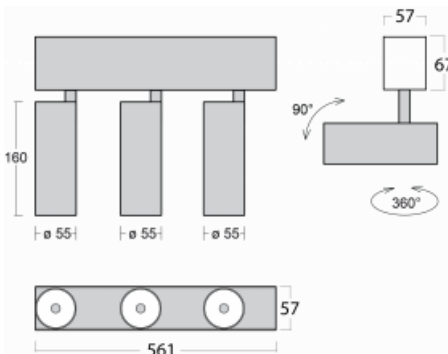

Leuchte

Lina60-S

04S-200W-30GDE/930, B

EPD®

Sie werden das L-Click-System der Leuchte Lina60-S mit direkter Lichtverteilung zu schätzen wissen, das Ihnen effektiv Zeit und Geld spart. Wie das geht? Das Modul wird einfach in das Profil eingeklickt, so dass bei der Montage viel Arbeit eingespart wird. Diese Lösung verhindert auch die direkte Berührung der LED-Technik und verlängert deren Lebensdauer. Das Beleuchtungssystem Lina60-S lässt sich zu endlosen Linien und einer großen Formenvielfalt zusammensetzen. Neben der hohen Leistung hat die Leuchte auch einen günstigen Preis. Sie findet ihren Einsatz in kommerziellen, sozialen und öffentlichen Räumen.

Technische Zeichnung

Typ der Montage	Einbauleuchten, Aufbauleuchten, Wandleuchten, Pendelleuchten
Typ der Ausstrahlung	Direkte
Form der Leuchte	Linear
Farbe der Leuchte	Schwarz
Material	Aluminium
Lebensdauer	L80/B20 50 000 Stunden
Garantie	60 Monate
Beschreibung der Leuchte	Einbau-/Aufbau-/Wand-/Pendelleuchte
Abmessungen	561 mm × 57 mm × 67 mm
Lichtquelle	LED MODUL
Art der Optik	Reflektor
Lichtstrom	1200 lm ± 10 %
Farbtemperatur	3000 K Warm weiss
Leuchtwirkungsgrad	88 lm/W
MacAdam	3
Lichtquelle	
Farbwiedergabeindex	90
Abstrahlwinkel	68°
UGR max. X=4H Y=8H, ρ=70,50,20	23.2

Kurve

Leistungsaufnahme 40.8 W ± 10 %

Anschluss der Leuchte EVG nicht dimmbar

Elektrische Spannung 220-240V

Frequenz 50/60Hz

⊕ CE IP 20

Zum Herunterladen

Montageanleitung