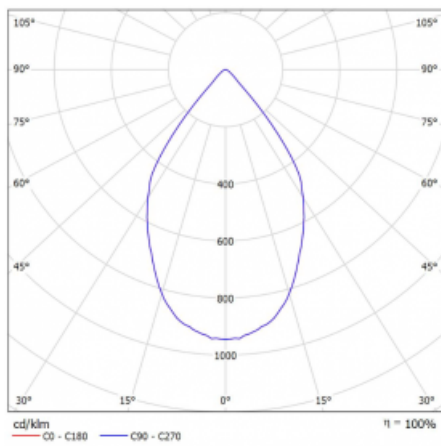

Kurve

Leistungsaufnahme* 40.8 W

Anschluss der Leuchte DALI

Elektrische Spannung 220-240V

Frequenz 50/60Hz

⊕ CE IP 20

*±10 %