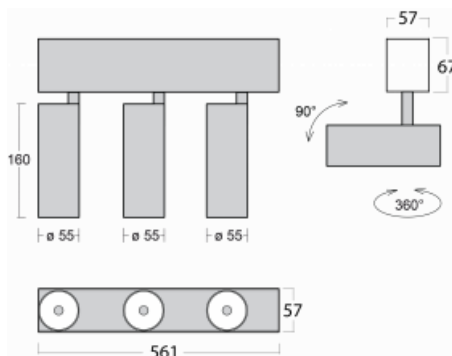

Leuchte

Lina60-S

04S-200W-30GDD/940, B

EPD®

Sie werden das L-Click-System der Leuchte Lina60-S mit direkter Lichtverteilung zu schätzen wissen, das Ihnen effektiv Zeit und Geld spart. Wie das geht? Das Modul wird einfach in das Profil eingeklickt, so dass bei der Montage viel Arbeit eingespart wird. Diese Lösung verhindert auch die direkte Berührung der LED-Technik und verlängert deren Lebensdauer. Das Beleuchtungssystem Lina60-S lässt sich zu endlosen Linien und einer großen Formenvielfalt zusammensetzen. Neben der hohen Leistung hat die Leuchte auch einen günstigen Preis. Sie findet ihren Einsatz in kommerziellen, sozialen und öffentlichen Räumen.

Technische Zeichnung

Typ der Montage	Einbauleuchten, Aufbauleuchten, Wandleuchten, Pendelleuchten
Typ der Ausstrahlung	Direkte
Form der Leuchte	Linear
Farbe der Leuchte	Schwarz
Material	Aluminium
Lebensdauer	L80/B20 50 000 Stunden
Garantie	60 Monate
Beschreibung der Leuchte	Einbau-/Aufbau-/Wand-/Pendelleuchte
Abmessungen	561 mm × 57 mm × 67 mm
Lichtquelle	LED MODUL
Art der Optik	Reflektor
Lichtstrom	1250 lm ± 10 %
Farbtemperatur	4000 K Kalt weiss
Leuchtwirkungsgrad	92 lm/W
MacAdam Lichtquelle	3
Farbwiedergabeindex	90
Abstrahlwinkel	68°
UGR max. X=4H Y=8H, ρ=70,50,20	23.3

Kurve

Leistungsaufnahme 40.8 W \pm 10 %

Anschluss der Leuchte DALI dimmbar

Elektrische Spannung 220-240V

Frequenz 50/60Hz

⊕ CE IP 20

Zum Herunterladen

Montageanleitung