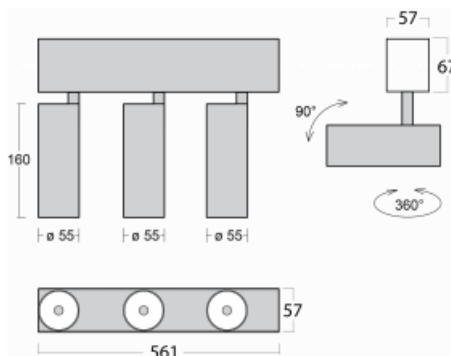

Leuchte

Lina60-S

04S-200W-30GDD/930, W

EPD®

Sie werden das L-Click-System der Leuchte Lina60-S mit direkter Lichtverteilung zu schätzen wissen, das Ihnen effektiv Zeit und Geld spart. Wie das geht? Das Modul wird einfach in das Profil eingeklickt, so dass bei der Montage viel Arbeit eingespart wird. Diese Lösung verhindert auch die direkte Berührung der LED-Technik und verlängert deren Lebensdauer. Das Beleuchtungssystem Lina60-S lässt sich zu endlosen Linien und einer großen Formenvielfalt zusammensetzen. Neben der hohen Leistung hat die Leuchte auch einen günstigen Preis. Sie findet ihren Einsatz in kommerziellen, sozialen und öffentlichen Räumen.

Technische Zeichnung

Typ der Montage	Einbauleuchten, Aufbauleuchten, Wandleuchten, Pendelleuchten
Typ der Ausstrahlung	Direkte
Form der Leuchte	Linear
Farbe der Leuchte	Weiss
Material	Aluminium
Lebensdauer	L80/B20 50 000 Stunden
Garantie	60 Monate
Beschreibung der Leuchte	Einbau-/Aufbau-/Wand-/Pendelleuchte
Abmessungen	561 mm × 57 mm × 67 mm
Lichtquelle	LED MODUL
Art der Optik	Reflektor
Lichtstrom	1200 lm ± 10 %
Farbtemperatur	3000 K Warm weiss
Leuchtwirkungsgrad	88 lm/W
MacAdam Lichtquelle	3
Farbwiedergabeindex	90
Abstrahlwinkel	68°
UGR max. X=4H Y=8H, ρ=70,50,20	23.2

Kurve

Leistungsaufnahme 40.8 W ± 10 %

Anschluss der Leuchte DALI dimmbar

Elektrische Spannung 220-240V

Frequenz 50/60Hz

⊕ CE IP 20

Zum Herunterladen

Montageanleitung