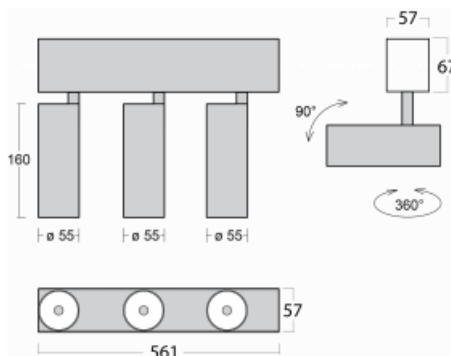

# Lina60-S

04S-200W-30GDD/930, S

EPD®

Sie werden das L-Click-System der Leuchte Lina60-S mit direkter Lichtverteilung zu schätzen wissen, das Ihnen effektiv Zeit und Geld spart. Wie das geht? Das Modul wird einfach in das Profil eingeklickt, so dass bei der Montage viel Arbeit eingespart wird. Diese Lösung verhindert auch die direkte Berührung der LED-Technik und verlängert deren Lebensdauer. Das Beleuchtungssystem Lina60-S lässt sich zu endlosen Linien und einer großen Formenvielfalt zusammensetzen. Neben der hohen Leistung hat die Leuchte auch einen günstigen Preis. Sie findet ihren Einsatz in kommerziellen, sozialen und öffentlichen Räumen.

## Technische Zeichnung

Typ der Montage	Einbauleuchten, Aufbauleuchten, Wandleuchten, Pendelleuchten
Typ der Ausstrahlung	Direkte
Form der Leuchte	Linear
Farbe der Leuchte	Silber
Material	Aluminium
Lebensdauer	L80/B20 50 000 Stunden
Garantie	5 years
Beschreibung der Leuchte	Einbau-/Aufbau-/Wand-/Pendelleuchte
Abmessungen	561 mm × 57 mm × 67 mm
Lichtquelle	LED MODUL
Art der Optik	Reflektor
Lichtstrom*	1200 lm
Farbtemperatur	3000 K Warm weiss
Leuchtwirkungsgrad	88 lm/W
MacAdam Lichtquelle	3
Farbwiedergabeindex	90
Abstrahlwinkel	68°
UGR max. X=4H Y=8H, ρ=70,50,20	23.2