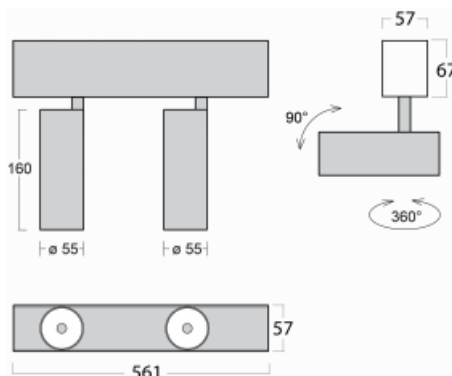

Leuchte

Lina60-S

04S-200W-20GGE/940, W

EPD®

Sie werden das L-Click-System der Leuchte Lina60-S mit direkter Lichtverteilung zu schätzen wissen, das Ihnen effektiv Zeit und Geld spart. Wie das geht? Das Modul wird einfach in das Profil eingeklickt, so dass bei der Montage viel Arbeit eingespart wird. Diese Lösung verhindert auch die direkte Berührung der LED-Technik und verlängert deren Lebensdauer. Das Beleuchtungssystem Lina60-S lässt sich zu endlosen Linien und einer großen Formenvielfalt zusammensetzen. Neben der hohen Leistung hat die Leuchte auch einen günstigen Preis. Sie findet ihren Einsatz in kommerziellen, sozialen und öffentlichen Räumen.

Technische Zeichnung

Typ der Montage	Einbauleuchten, Aufbauleuchten, Wandleuchten, Pendelleuchten
Typ der Ausstrahlung	Direkte
Form der Leuchte	Linear
Farbe der Leuchte	Weiss
Material	Aluminium
Lebensdauer	L80/B20 50 000 Stunden
Garantie	5 years
Beschreibung der Leuchte	Einbau-/Aufbau-/Wand-/Pendelleuchte
Abmessungen	561 mm × 57 mm × 67 mm
Lichtquelle	LED MODUL
Art der Optik	Reflektor
Lichtstrom*	1750 lm
Farbtemperatur	4000 K Kalt weiss
Leuchtwirkungsgrad	88 lm/W
MacAdam	3
Lichtquelle	
Farbwiedergabeindex	90
Abstrahlwinkel	68°
UGR max. X=4H Y=8H, $\rho=70,50,20$	24.5

Kurve

Leistungsaufnahme* 40 W

Anschluss der Leuchte ON/OFF

Elektrische Spannung 220-240V

Frequenz 50/60Hz

⊕ CE IP 20

*±10 %

Zum Herunterladen