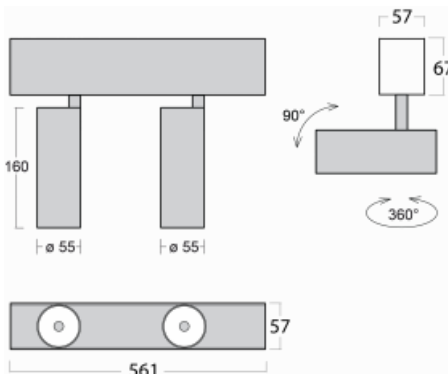

Leuchte

Lina60-S

04S-200W-20GGE/940, W

EPD®

Sie werden das L-Click-System der Leuchte Lina60-S mit direkter Lichtverteilung zu schätzen wissen, das Ihnen effektiv Zeit und Geld spart. Wie das geht? Das Modul wird einfach in das Profil eingeklickt, so dass bei der Montage viel Arbeit eingespart wird. Diese Lösung verhindert auch die direkte Berührung der LED-Technik und verlängert deren Lebensdauer. Das Beleuchtungssystem Lina60-S lässt sich zu endlosen Linien und einer großen Formenvielfalt zusammensetzen. Neben der hohen Leistung hat die Leuchte auch einen günstigen Preis. Sie findet ihren Einsatz in kommerziellen, sozialen und öffentlichen Räumen.

Technische Zeichnung

Typ der Montage	Einbauleuchten, Aufbauleuchten, Wandleuchten, Pendelleuchten
Typ der Ausstrahlung	Direkte
Form der Leuchte	Linear
Farbe der Leuchte	Weiss
Material	Aluminium
Lebensdauer	L80/B20 50 000 Stunden
Garantie	60 Monate
Beschreibung der Leuchte	Einbau-/Aufbau-/Wand-/Pendelleuchte
Abmessungen	561 mm × 57 mm × 67 mm
Lichtquelle	LED MODUL
Art der Optik	Reflektor
Lichtstrom	1750 lm ± 10 %
Farbtemperatur	4000 K Kalt weiss
Leuchtwirkungsgrad	88 lm/W
MacAdam	3
Lichtquelle	
Farbwiedergabeindex	90
Abstrahlwinkel	68°
UGR max. X=4H Y=8H, ρ=70,50,20	24.5

Kurve

Leistungsaufnahme 40 W \pm 10 %

Anschluss der Leuchte EVG nicht dimmbar

Elektrische Spannung 220-240V

Frequenz 50/60Hz

⊕ CE IP 20

Zum Herunterladen

Montageanleitung