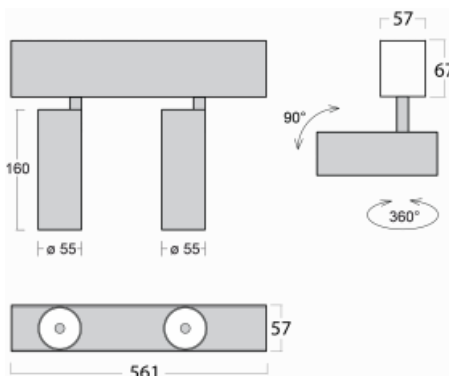

Leuchte

Lina60-S

04S-200W-20GGE/930, S

EPD®

Sie werden das L-Click-System der Leuchte Lina60-S mit direkter Lichtverteilung zu schätzen wissen, das Ihnen effektiv Zeit und Geld spart. Wie das geht? Das Modul wird einfach in das Profil eingeklickt, so dass bei der Montage viel Arbeit eingespart wird. Diese Lösung verhindert auch die direkte Berührung der LED-Technik und verlängert deren Lebensdauer. Das Beleuchtungssystem Lina60-S lässt sich zu endlosen Linien und einer großen Formenvielfalt zusammensetzen. Neben der hohen Leistung hat die Leuchte auch einen günstigen Preis. Sie findet ihren Einsatz in kommerziellen, sozialen und öffentlichen Räumen.

Technische Zeichnung

Typ der Montage	Einbauleuchten, Aufbauleuchten, Wandleuchten, Pendelleuchten
Typ der Ausstrahlung	Direkte
Form der Leuchte	Linear
Farbe der Leuchte	Silber
Material	Aluminium
Lebensdauer	L80/B20 50 000 Stunden
Garantie	5 years
Beschreibung der Leuchte	Einbau-/Aufbau-/Wand-/Pendelleuchte
Abmessungen	561 mm × 57 mm × 67 mm
Gewicht	2.5 kg
Lichtquelle	LED MODUL
Art der Optik	Reflektor
Lichtstrom*	1650 lm
Farbtemperatur	3000 K Warm weiss
Leuchtwirkungsgrad	83 lm/W
MacAdam Lichtquelle	3
Farbwiedergabeindex	90
Abstrahlwinkel	68°
UGR max. X=4H Y=8H, ρ=70,50,20	24.3

Kurve

Leistungsaufnahme* 40 W

Anschluss der Leuchte ON/OFF

Elektrische Spannung 220-240V

Frequenz 50/60Hz

⊕ CE IP 20

*±10 %

Zum Herunterladen