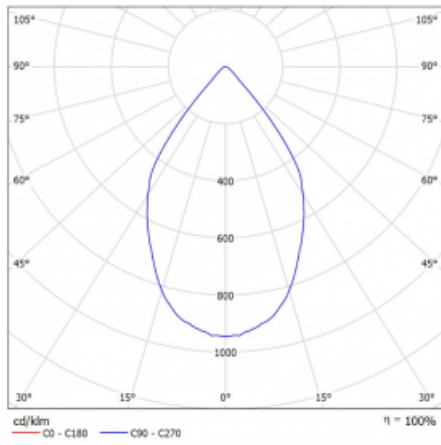

Leuchte

Lina60-S

04S-200W-20GGD/940, W

EPD®

Sie werden das L-Click-System der Leuchte Lina60-S mit direkter Lichtverteilung zu schätzen wissen, das Ihnen effektiv Zeit und Geld spart. Wie das geht? Das Modul wird einfach in das Profil eingeklickt, so dass bei der Montage viel Arbeit eingespart wird. Diese Lösung verhindert auch die direkte Berührung der LED-Technik und verlängert deren Lebensdauer. Das Beleuchtungssystem Lina60-S lässt sich zu endlosen Linien und einer großen Formenvielfalt zusammensetzen. Neben der hohen Leistung hat die Leuchte auch einen günstigen Preis. Sie findet ihren Einsatz in kommerziellen, sozialen und öffentlichen Räumen.

Technische Zeichnung

Typ der Montage	Einbauleuchten, Aufbauleuchten, Wandleuchten, Pendelleuchten
Typ der Ausstrahlung	Direkte
Form der Leuchte	Linear
Farbe der Leuchte	Weiss
Material	Aluminium
Lebensdauer	L80/B20 50 000 Stunden
Garantie	5 years
Beschreibung der Leuchte	Einbau-/Aufbau-/Wand-/Pendelleuchte
Abmessungen	561 mm × 57 mm × 67 mm
Lichtquelle	LED MODUL
Art der Optik	Reflektor
Lichtstrom*	1750 lm
Farbtemperatur	4000 K Kalt weiss
Leuchtwirkungsgrad	88 lm/W
MacAdam	3
Lichtquelle	
Farbwiedergabeindex	90
Abstrahlwinkel	68°
UGR max. X=4H Y=8H, ρ=70,50,20	24.5

Kurve

Leistungsaufnahme* 40 W

Anschluss der Leuchte DALI

Elektrische Spannung 220-240V

Frequenz 50/60Hz

⊕ CE IP 20

*±10 %

Zum Herunterladen