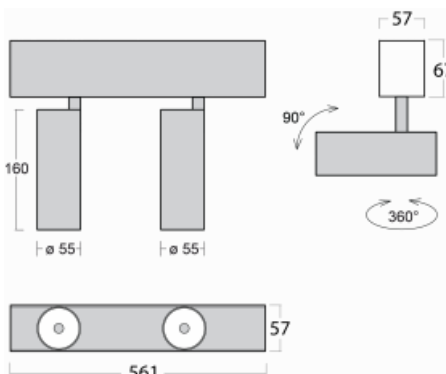

Leuchte

Lina60-S

04S-200W-20GGD/940, W

EPD®

Sie werden das L-Click-System der Leuchte Lina60-S mit direkter Lichtverteilung zu schätzen wissen, das Ihnen effektiv Zeit und Geld spart. Wie das geht? Das Modul wird einfach in das Profil eingeklickt, so dass bei der Montage viel Arbeit eingespart wird. Diese Lösung verhindert auch die direkte Berührung der LED-Technik und verlängert deren Lebensdauer. Das Beleuchtungssystem Lina60-S lässt sich zu endlosen Linien und einer großen Formenvielfalt zusammensetzen. Neben der hohen Leistung hat die Leuchte auch einen günstigen Preis. Sie findet ihren Einsatz in kommerziellen, sozialen und öffentlichen Räumen.

Technische Zeichnung

Typ der Montage	Einbauleuchten, Aufbauleuchten, Wandleuchten, Pendelleuchten
Typ der Ausstrahlung	Direkte
Form der Leuchte	Linear
Farbe der Leuchte	Weiss
Material	Aluminium
Lebensdauer	L80/B20 50 000 Stunden
Garantie	5 years
Beschreibung der Leuchte	Einbau-/Aufbau-/Wand-/Pendelleuchte
Abmessungen	561 mm × 57 mm × 67 mm
Lichtquelle	LED MODUL
Art der Optik	Reflektor
Lichtstrom*	1750 lm
Farbtemperatur	4000 K Kalt weiss
Leuchtwirkungsgrad	88 lm/W
MacAdam	3
Lichtquelle	
Farbwiedergabeindex	90
Abstrahlwinkel	68°
UGR max. X=4H Y=8H, ρ=70,50,20	24.5

Kurve

Leistungsaufnahme* 40 W

Anschluss der Leuchte DALI

Elektrische Spannung 220-240V

Frequenz 50/60Hz

⊕ CE IP 20

*±10 %

Zum Herunterladen