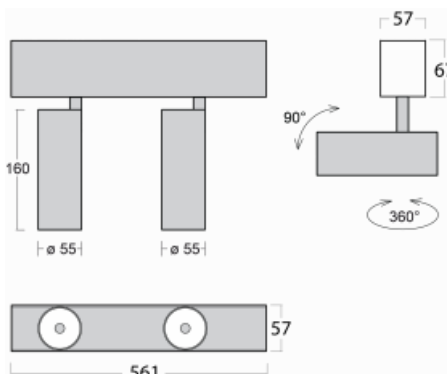

# Lina60-S

04S-200W-20GGD/940, S

**EPD®**

Sie werden das L-Click-System der Leuchte Lina60-S mit direkter Lichtverteilung zu schätzen wissen, das Ihnen effektiv Zeit und Geld spart. Wie das geht? Das Modul wird einfach in das Profil eingeklickt, so dass bei der Montage viel Arbeit eingespart wird. Diese Lösung verhindert auch die direkte Berührung der LED-Technik und verlängert deren Lebensdauer. Das Beleuchtungssystem Lina60-S lässt sich zu endlosen Linien und einer großen Formenvielfalt zusammensetzen. Neben der hohen Leistung hat die Leuchte auch einen günstigen Preis. Sie findet ihren Einsatz in kommerziellen, sozialen und öffentlichen Räumen.

**Technische Zeichnung**

Typ der Montage	Einbauleuchten, Aufbauleuchten, Wandleuchten, Pendelleuchten
Typ der Ausstrahlung	Direkte
Form der Leuchte	Linear
Farbe der Leuchte	Silber
Material	Aluminium
Lebensdauer	L80/B20 50 000 Stunden
Garantie	60 Monate
Beschreibung der Leuchte	Einbau-/Aufbau-/Wand-/Pendelleuchte
Abmessungen	561 mm × 57 mm × 67 mm
Lichtquelle	LED MODUL
Art der Optik	Reflektor
Lichtstrom	1750 lm ± 10 %
Farbtemperatur	4000 K Kalt weiss
Leuchtwirkungsgrad	88 lm/W
MacAdam	3
Lichtquelle	
Farbwiedergabeindex	90
Abstrahlwinkel	68°
UGR max. X=4H Y=8H, ρ=70,50,20	24.5

## Kurve

Leistungsaufnahme 40 W  $\pm$  10 %

Anschluss der Leuchte DALI dimmbar

Elektrische Spannung 220-240V

Frequenz 50/60Hz

⊕ CE IP 20

**Zum Herunterladen**

Montageanleitung