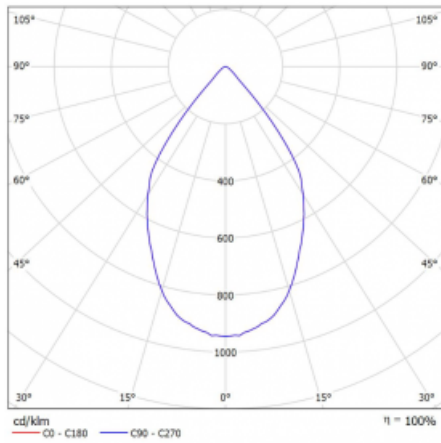

Kurve

Leistungsaufnahme* 40 W

Anschluss der Leuchte DALI

Elektrische Spannung 220-240V

Frequenz 50/60Hz

⊕ CE IP 20

*±10 %