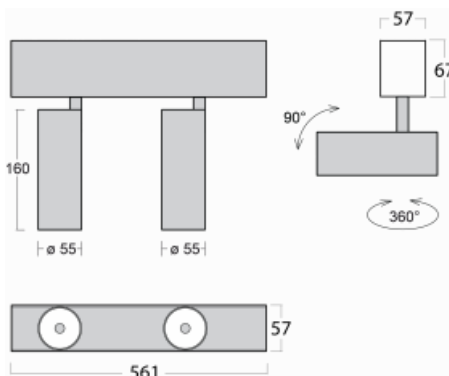

Leuchte

Lina60-S

04S-200W-20GGD/940, B

EPD®

Sie werden das L-Click-System der Leuchte Lina60-S mit direkter Lichtverteilung zu schätzen wissen, das Ihnen effektiv Zeit und Geld spart. Wie das geht? Das Modul wird einfach in das Profil eingeklickt, so dass bei der Montage viel Arbeit eingespart wird. Diese Lösung verhindert auch die direkte Berührung der LED-Technik und verlängert deren Lebensdauer. Das Beleuchtungssystem Lina60-S lässt sich zu endlosen Linien und einer großen Formenvielfalt zusammensetzen. Neben der hohen Leistung hat die Leuchte auch einen günstigen Preis. Sie findet ihren Einsatz in kommerziellen, sozialen und öffentlichen Räumen.

Technische Zeichnung

| | |
|-----------------------------------|--|
| Typ der Montage | Einbauleuchten, Aufbauleuchten, Wandleuchten, Pendelleuchten |
| Typ der Ausstrahlung | Direkte |
| Form der Leuchte | Linear |
| Farbe der Leuchte | Schwarz |
| Material | Aluminium |
| Lebensdauer | L80/B20 50 000 Stunden |
| Garantie | 5 years |
| Beschreibung der Leuchte | Einbau-/Aufbau-/Wand-/Pendelleuchte |
| Abmessungen | 561 mm × 57 mm × 67 mm |
| Lichtquelle | LED MODUL |
| Art der Optik | Reflektor |
| Lichtstrom* | 1750 lm |
| Farbtemperatur | 4000 K Kalt weiss |
| Leuchtwirkungsgrad | 88 lm/W |
| MacAdam | 3 |
| Lichtquelle | |
| Farbwiedergabeindex | 90 |
| Abstrahlwinkel | 68° |
| UGR max. X=4H Y=8H, ρ=70,50,20 | 24.5 |

Kurve

Leistungsaufnahme* 40 W

Anschluss der Leuchte DALI

Elektrische Spannung 220-240V

Frequenz 50/60Hz

⊕ CE IP 20

*±10 %

Zum Herunterladen