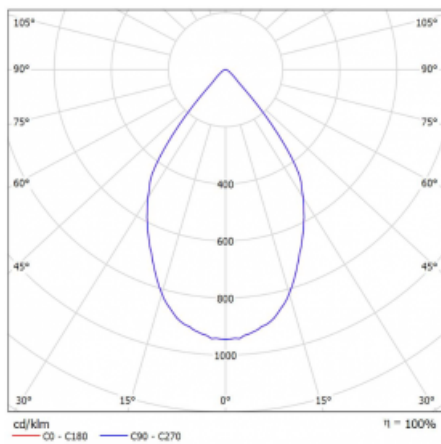

Leuchte

Lina60-S

04S-200W-20GGD/930, W

EPD®

Sie werden das L-Click-System der Leuchte Lina60-S mit direkter Lichtverteilung zu schätzen wissen, das Ihnen effektiv Zeit und Geld spart. Wie das geht? Das Modul wird einfach in das Profil eingeklickt, so dass bei der Montage viel Arbeit eingespart wird. Diese Lösung verhindert auch die direkte Berührung der LED-Technik und verlängert deren Lebensdauer. Das Beleuchtungssystem Lina60-S lässt sich zu endlosen Linien und einer großen Formenvielfalt zusammensetzen. Neben der hohen Leistung hat die Leuchte auch einen günstigen Preis. Sie findet ihren Einsatz in kommerziellen, sozialen und öffentlichen Räumen.

Technische Zeichnung

Typ der Montage	Einbauleuchten, Aufbauleuchten, Wandleuchten, Pendelleuchten
Typ der Ausstrahlung	Direkte
Form der Leuchte	Linear
Farbe der Leuchte	Weiss
Material	Aluminium
Lebensdauer	L80/B20 50 000 Stunden
Garantie	5 years
Beschreibung der Leuchte	Einbau-/Aufbau-/Wand-/Pendelleuchte
Abmessungen	561 mm × 57 mm × 67 mm
Lichtquelle	LED MODUL
Art der Optik	Reflektor
Lichtstrom*	1650 lm
Farbtemperatur	3000 K Warm weiss
Leuchtwirkungsgrad	83 lm/W
MacAdam	3
Lichtquelle	
Farbwiedergabeindex	90
Abstrahlwinkel	68°
UGR max. X=4H Y=8H, ρ=70,50,20	24.3

Kurve

Leistungsaufnahme* 40 W

Anschluss der Leuchte DALI

Elektrische Spannung 220-240V

Frequenz 50/60Hz

⊕ CE IP 20

*±10 %

Zum Herunterladen