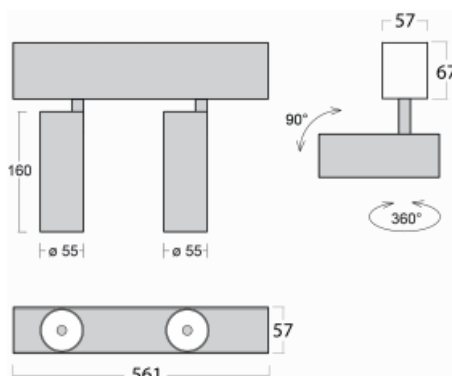

Leuchte

Lina60-S

04S-200W-20GGD/930, W

EPD®

Sie werden das L-Click-System der Leuchte Lina60-S mit direkter Lichtverteilung zu schätzen wissen, das Ihnen effektiv Zeit und Geld spart. Wie das geht? Das Modul wird einfach in das Profil eingeklickt, so dass bei der Montage viel Arbeit eingespart wird. Diese Lösung verhindert auch die direkte Berührung der LED-Technik und verlängert deren Lebensdauer. Das Beleuchtungssystem Lina60-S lässt sich zu endlosen Linien und einer großen Formenvielfalt zusammensetzen. Neben der hohen Leistung hat die Leuchte auch einen günstigen Preis. Sie findet ihren Einsatz in kommerziellen, sozialen und öffentlichen Räumen.

Technische Zeichnung

Typ der Montage	Einbauleuchten, Aufbauleuchten, Wandleuchten, Pendelleuchten
Typ der Ausstrahlung	Direkte
Form der Leuchte	Linear
Farbe der Leuchte	Weiss
Material	Aluminium
Lebensdauer	L80/B20 50 000 Stunden
Garantie	5 years
Beschreibung der Leuchte	Einbau-/Aufbau-/Wand-/Pendelleuchte
Abmessungen	561 mm × 57 mm × 67 mm
Lichtquelle	LED MODUL
Art der Optik	Reflektor
Lichtstrom*	1650 lm
Farbtemperatur	3000 K Warm weiss
Leuchtwirkungsgrad	83 lm/W
MacAdam	3
Lichtquelle	
Farbwiedergabeindex	90
Abstrahlwinkel	68°
UGR max. X=4H Y=8H, ρ=70,50,20	24.3

Kurve

Leistungsaufnahme* 40 W

Anschluss der Leuchte DALI

Elektrische Spannung 220-240V

Frequenz 50/60Hz

⊕ CE IP 20

*±10 %

Zum Herunterladen