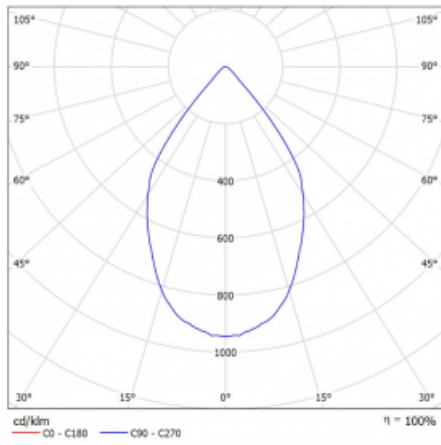

Leuchte

Lina60-S

04S-200W-20GGD/930, B

EPD®

Sie werden das L-Click-System der Leuchte Lina60-S mit direkter Lichtverteilung zu schätzen wissen, das Ihnen effektiv Zeit und Geld spart. Wie das geht? Das Modul wird einfach in das Profil eingeklickt, so dass bei der Montage viel Arbeit eingespart wird. Diese Lösung verhindert auch die direkte Berührung der LED-Technik und verlängert deren Lebensdauer. Das Beleuchtungssystem Lina60-S lässt sich zu endlosen Linien und einer großen Formenvielfalt zusammensetzen. Neben der hohen Leistung hat die Leuchte auch einen günstigen Preis. Sie findet ihren Einsatz in kommerziellen, sozialen und öffentlichen Räumen.

Technische Zeichnung

Typ der Montage	Einbauleuchten, Aufbauleuchten, Wandleuchten, Pendelleuchten
Typ der Ausstrahlung	Direkte
Form der Leuchte	Linear
Farbe der Leuchte	Schwarz
Material	Aluminium
Lebensdauer	L80/B20 50 000 Stunden
Garantie	60 Monate
Beschreibung der Leuchte	Einbau-/Aufbau-/Wand-/Pendelleuchte
Abmessungen	561 mm × 57 mm × 67 mm
Lichtquelle	LED MODUL
Art der Optik	Reflektor
Lichtstrom	1650 lm ± 10 %
Farbtemperatur	3000 K Warm weiss
Leuchtwirkungsgrad	83 lm/W
MacAdam	3
Lichtquelle	
Farbwiedergabeindex	90
Abstrahlwinkel	68°
UGR max. X=4H Y=8H, ρ=70,50,20	24.3

Kurve

Leistungsaufnahme 40 W \pm 10 %

Anschluss der Leuchte DALI dimmbar

Elektrische Spannung 220-240V

Frequenz 50/60Hz

⊕ CE IP 20

Zum Herunterladen

Montageanleitung