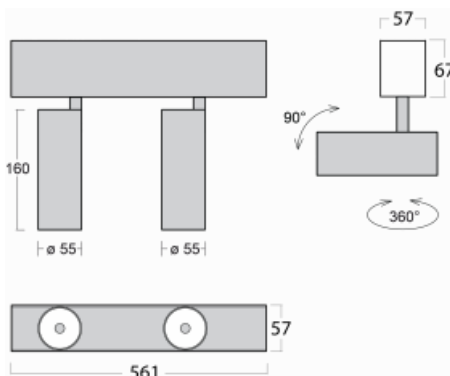

# Lina60-S

04S-200W-20GGD/930, B

EPD®

Sie werden das L-Click-System der Leuchte Lina60-S mit direkter Lichtverteilung zu schätzen wissen, das Ihnen effektiv Zeit und Geld spart. Wie das geht? Das Modul wird einfach in das Profil eingeklickt, so dass bei der Montage viel Arbeit eingespart wird. Diese Lösung verhindert auch die direkte Berührung der LED-Technik und verlängert deren Lebensdauer. Das Beleuchtungssystem Lina60-S lässt sich zu endlosen Linien und einer großen Formenvielfalt zusammensetzen. Neben der hohen Leistung hat die Leuchte auch einen günstigen Preis. Sie findet ihren Einsatz in kommerziellen, sozialen und öffentlichen Räumen.

## Technische Zeichnung

Typ der Montage	Einbauleuchten, Aufbauleuchten, Wandleuchten, Pendelleuchten
Typ der Ausstrahlung	Direkte
Form der Leuchte	Linear
Farbe der Leuchte	Schwarz
Material	Aluminium
Lebensdauer	L80/B20 50 000 Stunden
Garantie	5 years
Beschreibung der Leuchte	Einbau-/Aufbau-/Wand-/Pendelleuchte
Abmessungen	561 mm × 57 mm × 67 mm
Lichtquelle	LED MODUL
Art der Optik	Reflektor
Lichtstrom*	1650 lm
Farbtemperatur	3000 K Warm weiss
Leuchtwirkungsgrad	83 lm/W
MacAdam	3
Lichtquelle	
Farbwiedergabeindex	90
Abstrahlwinkel	68°
UGR max. X=4H Y=8H, ρ=70,50,20	24.3