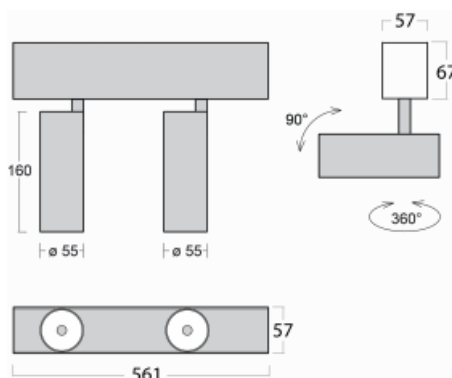

Leuchte

Lina60-S

04S-200W-20GGD/930, B

EPD®

Sie werden das L-Click-System der Leuchte Lina60-S mit direkter Lichtverteilung zu schätzen wissen, das Ihnen effektiv Zeit und Geld spart. Wie das geht? Das Modul wird einfach in das Profil eingeklickt, so dass bei der Montage viel Arbeit eingespart wird. Diese Lösung verhindert auch die direkte Berührung der LED-Technik und verlängert deren Lebensdauer. Das Beleuchtungssystem Lina60-S lässt sich zu endlosen Linien und einer großen Formenvielfalt zusammensetzen. Neben der hohen Leistung hat die Leuchte auch einen günstigen Preis. Sie findet ihren Einsatz in kommerziellen, sozialen und öffentlichen Räumen.

Technische Zeichnung

Typ der Montage	Einbauleuchten, Aufbauleuchten, Wandleuchten, Pendelleuchten
Typ der Ausstrahlung	Direkte
Form der Leuchte	Linear
Farbe der Leuchte	Schwarz
Material	Aluminium
Lebensdauer	L80/B20 50 000 Stunden
Garantie	60 Monate
Beschreibung der Leuchte	Einbau-/Aufbau-/Wand-/Pendelleuchte
Abmessungen	561 mm × 57 mm × 67 mm
Lichtquelle	LED MODUL
Art der Optik	Reflektor
Lichtstrom	1650 lm ± 10 %
Farbtemperatur	3000 K Warm weiss
Leuchtwirkungsgrad	83 lm/W
MacAdam	3
Lichtquelle	
Farbwiedergabeindex	90
Abstrahlwinkel	68°
UGR max. X=4H Y=8H, ρ=70,50,20	24.3

Kurve

Leistungsaufnahme 40 W \pm 10 %

Anschluss der Leuchte DALI dimmbar

Elektrische Spannung 220-240V

Frequenz 50/60Hz

⊕ CE IP 20

Zum Herunterladen

Montageanleitung