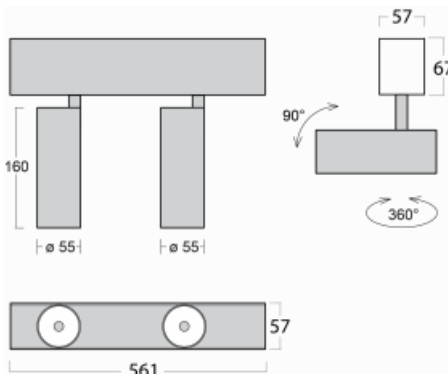

Leuchte

Lina60-S

04S-200W-20GDE/940, W

EPD®

Sie werden das L-Click-System der Leuchte Lina60-S mit direkter Lichtverteilung zu schätzen wissen, das Ihnen effektiv Zeit und Geld spart. Wie das geht? Das Modul wird einfach in das Profil eingeklickt, so dass bei der Montage viel Arbeit eingespart wird. Diese Lösung verhindert auch die direkte Berührung der LED-Technik und verlängert deren Lebensdauer. Das Beleuchtungssystem Lina60-S lässt sich zu endlosen Linien und einer großen Formenvielfalt zusammensetzen. Neben der hohen Leistung hat die Leuchte auch einen günstigen Preis. Sie findet ihren Einsatz in kommerziellen, sozialen und öffentlichen Räumen.

Technische Zeichnung

Typ der Montage	Einbauleuchten, Aufbauleuchten, Wandleuchten, Pendelleuchten
Typ der Ausstrahlung	Direkte
Form der Leuchte	Linear
Farbe der Leuchte	Weiss
Material	Aluminium
Lebensdauer	L80/B20 50 000 Stunden
Garantie	5 years
Beschreibung der Leuchte	Einbau-/Aufbau-/Wand-/Pendelleuchte
Abmessungen	561 mm × 57 mm × 67 mm
Lichtquelle	LED MODUL
Art der Optik	Reflektor
Lichtstrom*	1250 lm
Farbtemperatur	4000 K Kalt weiss
Leuchtwirkungsgrad	92 lm/W
MacAdam	3
Lichtquelle	
Farbwiedergabeindex	90
Abstrahlwinkel	68°
UGR max. X=4H Y=8H, ρ=70,50,20	23.3

Kurve

Leistungsaufnahme* 27.2 W

Anschluss der Leuchte ON/OFF

Elektrische Spannung 220-240V

Frequenz 50/60Hz

⊕ CE IP 20

*±10 %

Zum Herunterladen