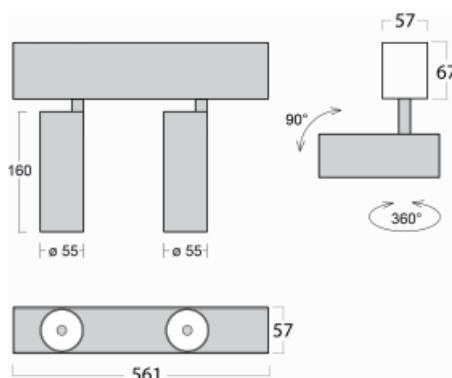

Leuchte

Lina60-S

04S-200W-20GDE/940, S

EPD®

Sie werden das L-Click-System der Leuchte Lina60-S mit direkter Lichtverteilung zu schätzen wissen, das Ihnen effektiv Zeit und Geld spart. Wie das geht? Das Modul wird einfach in das Profil eingeklickt, so dass bei der Montage viel Arbeit eingespart wird. Diese Lösung verhindert auch die direkte Berührung der LED-Technik und verlängert deren Lebensdauer. Das Beleuchtungssystem Lina60-S lässt sich zu endlosen Linien und einer großen Formenvielfalt zusammensetzen. Neben der hohen Leistung hat die Leuchte auch einen günstigen Preis. Sie findet ihren Einsatz in kommerziellen, sozialen und öffentlichen Räumen.

Technische Zeichnung

| | |
|-----------------------------------|--|
| Typ der Montage | Einbauleuchten, Aufbauleuchten, Wandleuchten, Pendelleuchten |
| Typ der Ausstrahlung | Direkte |
| Form der Leuchte | Linear |
| Farbe der Leuchte | Silber |
| Material | Aluminium |
| Lebensdauer | L80/B20 50 000 Stunden |
| Garantie | 5 years |
| Beschreibung der Leuchte | Einbau-/Aufbau-/Wand-/Pendelleuchte |
| Abmessungen | 561 mm × 57 mm × 67 mm |
| Lichtquelle | LED MODUL |
| Art der Optik | Reflektor |
| Lichtstrom* | 1250 lm |
| Farbtemperatur | 4000 K Kalt weiss |
| Leuchtwirkungsgrad | 92 lm/W |
| MacAdam | 3 |
| Lichtquelle | |
| Farbwiedergabeindex | 90 |
| Abstrahlwinkel | 68° |
| UGR max. X=4H Y=8H, ρ=70,50,20 | 23.3 |

Kurve

Leistungsaufnahme* 27.2 W

Anschluss der Leuchte ON/OFF

Elektrische Spannung 220-240V

Frequenz 50/60Hz

⊕ CE IP 20

*±10 %

Zum Herunterladen