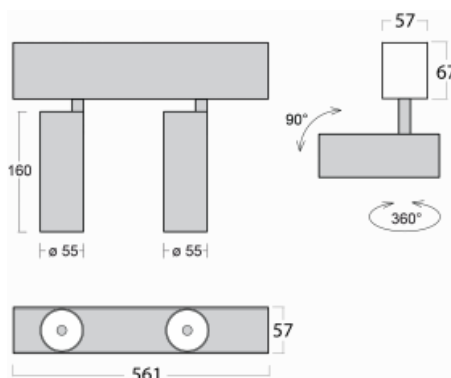

Leuchte

Lina60-S

04S-200W-20GDE/940, B

EPD®

Sie werden das L-Click-System der Leuchte Lina60-S mit direkter Lichtverteilung zu schätzen wissen, das Ihnen effektiv Zeit und Geld spart. Wie das geht? Das Modul wird einfach in das Profil eingeklickt, so dass bei der Montage viel Arbeit eingespart wird. Diese Lösung verhindert auch die direkte Berührung der LED-Technik und verlängert deren Lebensdauer. Das Beleuchtungssystem Lina60-S lässt sich zu endlosen Linien und einer großen Formenvielfalt zusammensetzen. Neben der hohen Leistung hat die Leuchte auch einen günstigen Preis. Sie findet ihren Einsatz in kommerziellen, sozialen und öffentlichen Räumen.

Technische Zeichnung

Typ der Montage	Einbauleuchten, Aufbauleuchten, Wandleuchten, Pendelleuchten
Typ der Ausstrahlung	Direkte
Form der Leuchte	Linear
Farbe der Leuchte	Schwarz
Material	Aluminium
Lebensdauer	L80/B20 50 000 Stunden
Garantie	60 Monate
Beschreibung der Leuchte	Einbau-/Aufbau-/Wand-/Pendelleuchte
Abmessungen	561 mm × 57 mm × 67 mm
Lichtquelle	LED MODUL
Art der Optik	Reflektor
Lichtstrom	1250 lm ± 10 %
Farbtemperatur	4000 K Kalt weiss
Leuchtwirkungsgrad	92 lm/W
MacAdam	3
Lichtquelle	
Farbwiedergabeindex	90
Abstrahlwinkel	68°
UGR max. X=4H Y=8H, $\rho=70,50,20$	23.3

Kurve

Leistungsaufnahme 27.2 W \pm 10 %

Anschluss der Leuchte EVG nicht dimmbar

Elektrische Spannung 220-240V

Frequenz 50/60Hz

⊕ CE IP 20

Zum Herunterladen

Montageanleitung