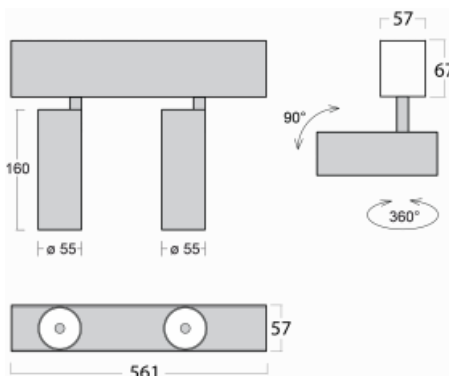

# Lina60-S

04S-200W-20GDE/940, B

EPD®

Sie werden das L-Click-System der Leuchte Lina60-S mit direkter Lichtverteilung zu schätzen wissen, das Ihnen effektiv Zeit und Geld spart. Wie das geht? Das Modul wird einfach in das Profil eingeklickt, so dass bei der Montage viel Arbeit eingespart wird. Diese Lösung verhindert auch die direkte Berührung der LED-Technik und verlängert deren Lebensdauer. Das Beleuchtungssystem Lina60-S lässt sich zu endlosen Linien und einer großen Formenvielfalt zusammensetzen. Neben der hohen Leistung hat die Leuchte auch einen günstigen Preis. Sie findet ihren Einsatz in kommerziellen, sozialen und öffentlichen Räumen.

## Technische Zeichnung

Typ der Montage	Einbauleuchten, Aufbauleuchten, Wandleuchten, Pendelleuchten
Typ der Ausstrahlung	Direkte
Form der Leuchte	Linear
Farbe der Leuchte	Schwarz
Material	Aluminium
Lebensdauer	L80/B20 50 000 Stunden
Garantie	5 years
Beschreibung der Leuchte	Einbau-/Aufbau-/Wand-/Pendelleuchte
Abmessungen	561 mm × 57 mm × 67 mm
Lichtquelle	LED MODUL
Art der Optik	Reflektor
Lichtstrom*	1250 lm
Farbtemperatur	4000 K Kalt weiss
Leuchtwirkungsgrad	92 lm/W
MacAdam	3
Lichtquelle	
Farbwiedergabeindex	90
Abstrahlwinkel	68°
UGR max. X=4H Y=8H, ρ=70,50,20	23.3