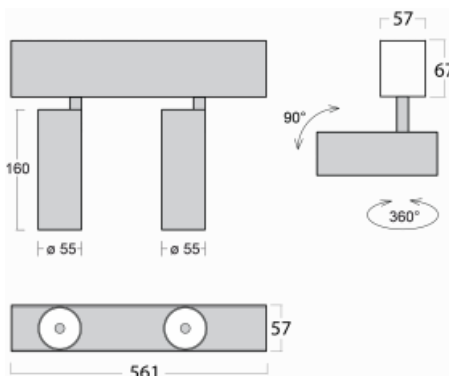

Leuchte

Lina60-S

04S-200W-20GDE/930, W

Sie werden das L-Click-System der Leuchte Lina60-S mit direkter Lichtverteilung zu schätzen wissen, das Ihnen effektiv Zeit und Geld spart. Wie das geht? Das Modul wird einfach in das Profil eingeklickt, so dass bei der Montage viel Arbeit eingespart wird. Diese Lösung verhindert auch die direkte Berührung der LED-Technik und verlängert deren Lebensdauer. Das Beleuchtungssystem Lina60-S lässt sich zu endlosen Linien und einer großen Formenvielfalt zusammensetzen. Neben der hohen Leistung hat die Leuchte auch einen günstigen Preis. Sie findet ihren Einsatz in kommerziellen, sozialen und öffentlichen Räumen.

Technische Zeichnung

Typ der Montage	Einbauleuchten, Aufbauleuchten, Wandleuchten, Pendelleuchten
Typ der Ausstrahlung	Direkte
Form der Leuchte	Linear
Farbe der Leuchte	Weiss
Material	Aluminium
Lebensdauer	L80/B20 50 000 Stunden
Garantie	60 Monate
Beschreibung der Leuchte	Einbau-/Aufbau-/Wand-/Pendelleuchte
Abmessungen	561 mm × 57 mm × 67 mm
Lichtquelle	LED MODUL
Art der Optik	Reflektor
Lichtstrom	1200 lm ± 10 %
Farbtemperatur	3000 K Warm weiss
Leuchtwirkungsgrad	88 lm/W
MacAdam	3
Lichtquelle	
Farbwiedergabeindex	90
Abstrahlwinkel	68°
UGR max. X=4H Y=8H, ρ=70,50,20	23.2

Kurve

Leistungsaufnahme 27.2 W ± 10 %

Anschluss der Leuchte EVG nicht dimmbar

Elektrische Spannung 220-240V

Frequenz 50/60Hz

⊕ CE IP 20

Zum Herunterladen

Montageanleitung