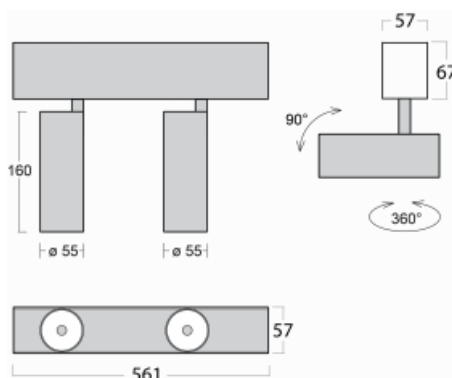

Leuchte

Lina60-S

04S-200W-20GDE/930, B

EPD®

Sie werden das L-Click-System der Leuchte Lina60-S mit direkter Lichtverteilung zu schätzen wissen, das Ihnen effektiv Zeit und Geld spart. Wie das geht? Das Modul wird einfach in das Profil eingeklickt, so dass bei der Montage viel Arbeit eingespart wird. Diese Lösung verhindert auch die direkte Berührung der LED-Technik und verlängert deren Lebensdauer. Das Beleuchtungssystem Lina60-S lässt sich zu endlosen Linien und einer großen Formenvielfalt zusammensetzen. Neben der hohen Leistung hat die Leuchte auch einen günstigen Preis. Sie findet ihren Einsatz in kommerziellen, sozialen und öffentlichen Räumen.

Technische Zeichnung

Typ der Montage	Einbauleuchten, Aufbauleuchten, Wandleuchten, Pendelleuchten
Typ der Ausstrahlung	Direkte
Form der Leuchte	Linear
Farbe der Leuchte	Schwarz
Material	Aluminium
Lebensdauer	L80/B20 50 000 Stunden
Garantie	60 Monate
Beschreibung der Leuchte	Einbau-/Aufbau-/Wand-/Pendelleuchte
Abmessungen	561 mm × 57 mm × 67 mm
Lichtquelle	LED MODUL
Art der Optik	Reflektor
Lichtstrom	1200 lm ± 10 %
Farbtemperatur	3000 K Warm weiss
Leuchtwirkungsgrad	88 lm/W
MacAdam	3
Lichtquelle	
Farbwiedergabeindex	90
Abstrahlwinkel	68°
UGR max. X=4H Y=8H, ρ=70,50,20	23.2

Kurve

Leistungsaufnahme 27.2 W ± 10 %

Anschluss der Leuchte EVG nicht dimmbar

Elektrische Spannung 220-240V

Frequenz 50/60Hz

⊕ CE IP 20

Zum Herunterladen

Montageanleitung