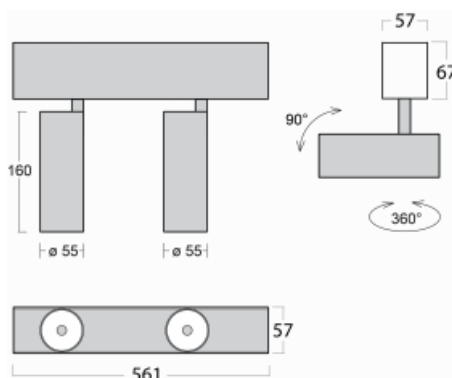

Leuchte

Lina60-S

04S-200W-20GDD/940, S

EPD®

Sie werden das L-Click-System der Leuchte Lina60-S mit direkter Lichtverteilung zu schätzen wissen, das Ihnen effektiv Zeit und Geld spart. Wie das geht? Das Modul wird einfach in das Profil eingeklickt, so dass bei der Montage viel Arbeit eingespart wird. Diese Lösung verhindert auch die direkte Berührung der LED-Technik und verlängert deren Lebensdauer. Das Beleuchtungssystem Lina60-S lässt sich zu endlosen Linien und einer großen Formenvielfalt zusammensetzen. Neben der hohen Leistung hat die Leuchte auch einen günstigen Preis. Sie findet ihren Einsatz in kommerziellen, sozialen und öffentlichen Räumen.

Technische Zeichnung

Typ der Montage	Einbauleuchten, Aufbauleuchten, Wandleuchten, Pendelleuchten
Typ der Ausstrahlung	Direkte
Form der Leuchte	Linear
Farbe der Leuchte	Silber
Material	Aluminium
Lebensdauer	L80/B20 50 000 Stunden
Garantie	5 years
Beschreibung der Leuchte	Einbau-/Aufbau-/Wand-/Pendelleuchte
Abmessungen	561 mm × 57 mm × 67 mm
Lichtquelle	LED MODUL
Art der Optik	Reflektor
Lichtstrom*	1250 lm
Farbtemperatur	4000 K Kalt weiss
Leuchtwirkungsgrad	92 lm/W
MacAdam	3
Lichtquelle	
Farbwiedergabeindex	90
Abstrahlwinkel	68°
UGR max. X=4H Y=8H, ρ=70,50,20	23.3

Kurve

Leistungsaufnahme* 27.2 W

Anschluss der Leuchte DALI

Elektrische Spannung 220-240V

Frequenz 50/60Hz

⊕ CE IP 20

*±10 %

Zum Herunterladen