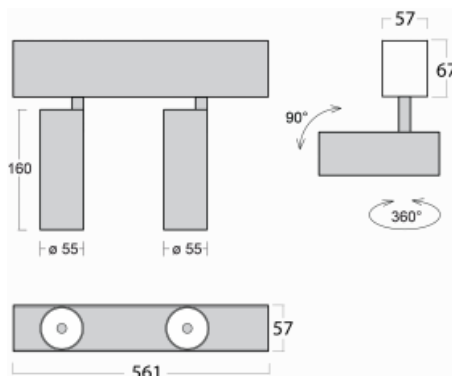

# Lina60-S

04S-200W-20GDD/940, B

EPD®

Sie werden das L-Click-System der Leuchte Lina60-S mit direkter Lichtverteilung zu schätzen wissen, das Ihnen effektiv Zeit und Geld spart. Wie das geht? Das Modul wird einfach in das Profil eingeklickt, so dass bei der Montage viel Arbeit eingespart wird. Diese Lösung verhindert auch die direkte Berührung der LED-Technik und verlängert deren Lebensdauer. Das Beleuchtungssystem Lina60-S lässt sich zu endlosen Linien und einer großen Formenvielfalt zusammensetzen. Neben der hohen Leistung hat die Leuchte auch einen günstigen Preis. Sie findet ihren Einsatz in kommerziellen, sozialen und öffentlichen Räumen.

## Technische Zeichnung

Typ der Montage	Einbauleuchten, Aufbauleuchten, Wandleuchten, Pendelleuchten
Typ der Ausstrahlung	Direkte
Form der Leuchte	Linear
Farbe der Leuchte	Schwarz
Material	Aluminium
Lebensdauer	L80/B20 50 000 Stunden
Garantie	60 Monate
Beschreibung der Leuchte	Einbau-/Aufbau-/Wand-/Pendelleuchte
Abmessungen	561 mm × 57 mm × 67 mm
Lichtquelle	LED MODUL
Art der Optik	Reflektor
Lichtstrom	1250 lm ± 10 %
Farbtemperatur	4000 K Kalt weiss
Leuchtwirkungsgrad	92 lm/W
MacAdam	3
Lichtquelle	
Farbwiedergabeindex	90
Abstrahlwinkel	68°
UGR max. X=4H Y=8H, ρ=70,50,20	23.3

## Kurve

Leistungsaufnahme 27.2 W  $\pm$  10 %

Anschluss der Leuchte DALI dimmbar

Elektrische Spannung 220-240V

Frequenz 50/60Hz

⊕ CE IP 20

**Zum Herunterladen**

Montageanleitung