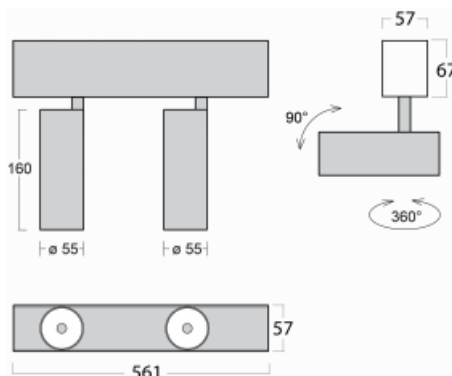

# Lina60-S

04S-200W-20GDD/940, B

EPD®

Sie werden das L-Click-System der Leuchte Lina60-S mit direkter Lichtverteilung zu schätzen wissen, das Ihnen effektiv Zeit und Geld spart. Wie das geht? Das Modul wird einfach in das Profil eingeklickt, so dass bei der Montage viel Arbeit eingespart wird. Diese Lösung verhindert auch die direkte Berührung der LED-Technik und verlängert deren Lebensdauer. Das Beleuchtungssystem Lina60-S lässt sich zu endlosen Linien und einer großen Formenvielfalt zusammensetzen. Neben der hohen Leistung hat die Leuchte auch einen günstigen Preis. Sie findet ihren Einsatz in kommerziellen, sozialen und öffentlichen Räumen.

## Technische Zeichnung

Typ der Montage	Einbauleuchten, Aufbauleuchten, Wandleuchten, Pendelleuchten
Typ der Ausstrahlung	Direkte
Form der Leuchte	Linear
Farbe der Leuchte	Schwarz
Material	Aluminium
Lebensdauer	L80/B20 50 000 Stunden
Garantie	5 years
Beschreibung der Leuchte	Einbau-/Aufbau-/Wand-/Pendelleuchte
Abmessungen	561 mm × 57 mm × 67 mm
Lichtquelle	LED MODUL
Art der Optik	Reflektor
Lichtstrom*	1250 lm
Farbtemperatur	4000 K Kalt weiss
Leuchtwirkungsgrad	92 lm/W
MacAdam	3
Lichtquelle	
Farbwiedergabeindex	90
Abstrahlwinkel	68°
UGR max. X=4H Y=8H, ρ=70,50,20	23.3